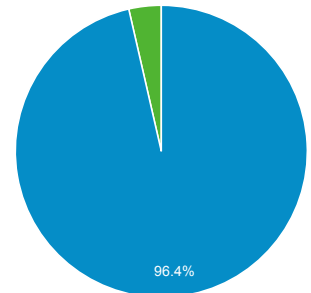

2021/04/01 - 2021/04/30

ユーザー サマリー

すべてのユーザー
100.00% ユーザー

サマリー

ユーザー 1,007	新規ユーザー 995	セッション 1,080
ユーザーあたりのセッション数 1.07	ページビュー数 1,432	ページ/セッション 1.33
平均セッション時間 00:00:25	直帰率 83.98%	

New Visitor Returning Visitor

言語	ユーザー	ユーザー (%)
1. ja	648	64.35%
2. ja-jp	245	24.33%
3. en-us.utf-8	45	4.47%
4. en-us	33	3.28%
5. zh-cn	20	1.99%
6. en-gb	4	0.40%
7. c	2	0.20%
8. zh-tw	2	0.20%
9. de	1	0.10%
10. en-ca	1	0.10%