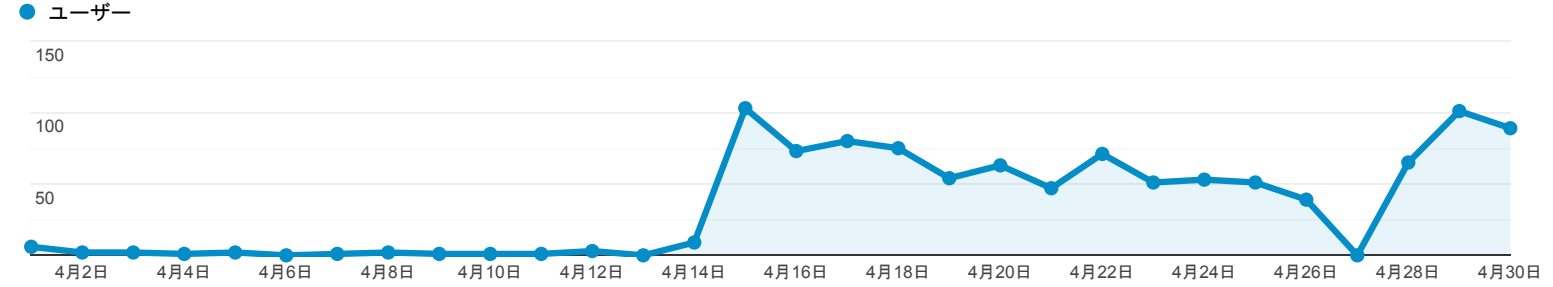

2021/04/01 - 2021/04/30

ユーザー サマリー

すべてのユーザー
100.00% ユーザー

サマリー

ユーザー 1,007	新規ユーザー 995	セッション 1,080
ユーザーあたりのセッション数 1.07	ページビュー数 1,432	ページ/セッション 1.33
平均セッション時間 00:00:25	直帰率 83.98%	

New Visitor Returning Visitor

言語	ユーザー	ユーザー (%)
1. ja	648	64.35%
2. ja-jp	245	24.33%
3. en-us.utf-8	45	4.47%
4. en-us	33	3.28%
5. zh-cn	20	1.99%
6. en-gb	4	0.40%
7. c	2	0.20%
8. zh-tw	2	0.20%
9. de	1	0.10%
10. en-ca	1	0.10%