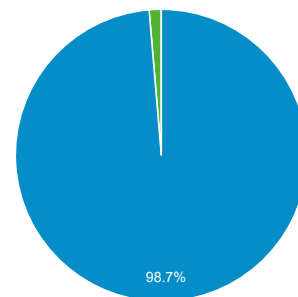

ユーザー サマリー

2021/05/01 - 2021/05/31

すべてのユーザー
100.00% ユーザー

サマリー

ユーザー 3,043	新規ユーザー 3,028	セッション 3,083
ユーザーあたりのセッション数 1.01	ページビュー数 3,773	ページ/セッション 1.22
平均セッション時間 00:00:10	直帰率 84.53%	

New Visitor Returning Visitor

言語	ユーザー	ユーザー (%)
1. ja	2,086	68.55%
2. ja-jp	574	18.86%
3. en-us.utf-8	307	10.09%
4. en-us	38	1.25%
5. zh-cn	13	0.43%
6. c	10	0.33%
7. en-gb	5	0.16%
8. zh-tw	5	0.16%
9. en	2	0.07%
10. ko-kr	2	0.07%