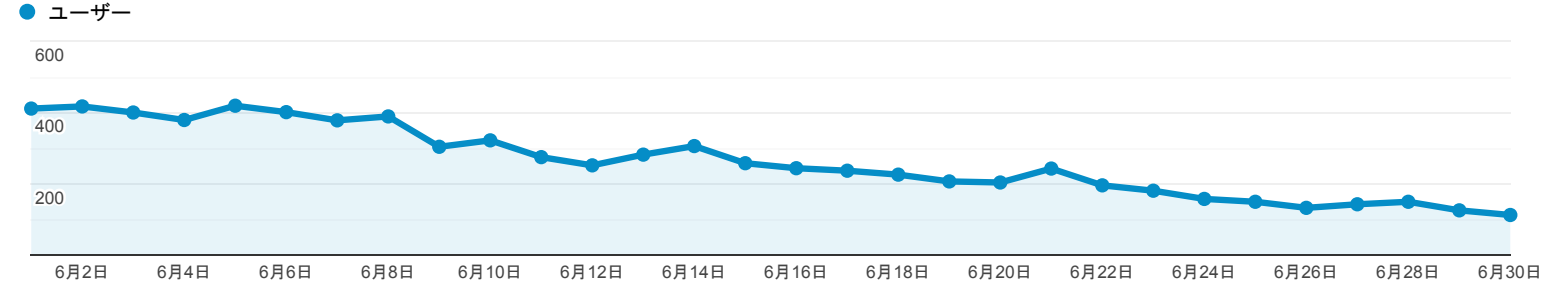

2021/06/01 - 2021/06/30

ユーザー サマリー

すべてのユーザー  
100.00% ユーザー

サマリー

ユーザー <b>7,845</b>	新規ユーザー <b>7,799</b>	セッション <b>7,961</b>
ユーザーあたりのセッション数 <b>1.01</b>	ページビュー数 <b>9,728</b>	ページ/セッション <b>1.22</b>
平均セッション時間 <b>00:00:12</b>	直帰率 <b>81.85%</b>	