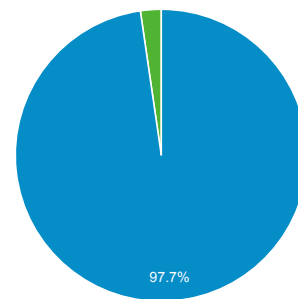

ユーザー サマリー

2021/07/01 - 2021/07/31

すべてのユーザー
100.00% ユーザー

サマリー

ユーザー 1,881	新規ユーザー 1,870	セッション 1,924
ユーザーあたりのセッション数 1.02	ページビュー数 2,407	ページ/セッション 1.25
平均セッション時間 00:00:13	直帰率 82.12%	

New Visitor Returning Visitor

言語	ユーザー	ユーザー (%)
1. ja	1,408	74.85%
2. ja-jp	297	15.79%
3. en-us.utf-8	80	4.25%
4. en-us	59	3.14%
5. zh-cn	23	1.22%
6. c	6	0.32%
7. zh-tw	4	0.21%
8. de-de	1	0.05%
9. en-gb	1	0.05%
10. en-ph	1	0.05%