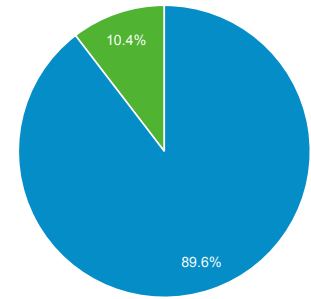

2021/09/01 - 2021/09/30

すべてのユーザー  
100.00%ユーザー

サマリー

<p>ユーザー</p> <p>93</p>	<p>新規ユーザー</p> <p>86</p>	<p>セッション</p> <p>99</p>
<p>ユーザーあたりのセッション数</p> <p>1.06</p>	<p>ページビュー数</p> <p>183</p>	<p>ページ/セッション</p> <p>1.85</p>
<p>平均セッション時間</p> <p>00:01:10</p>	<p>直帰率</p> <p>71.72%</p>	

■ New Visitor ■ Returning Visitor

言語	ユーザー	ユーザー (%)
1. ja	26	27.96%
2. en-us.utf-8	23	24.73%
3. zh-cn	18	19.35%
4. en-us	16	17.20%
5. ja-jp	8	8.60%
6. c	2	2.15%