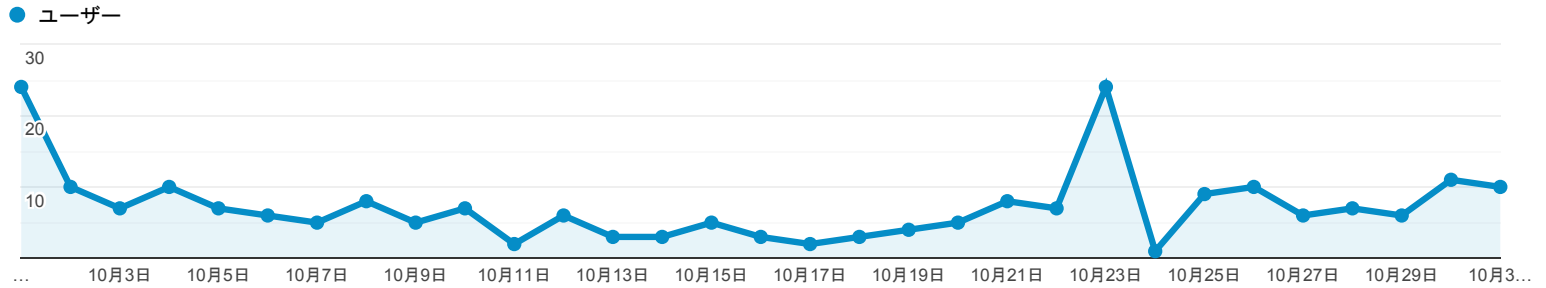

2021/10/01 - 2021/10/31

すべてのユーザー
100.00%ユーザー

サマリー

ユーザー 192	新規ユーザー 178	セッション 239
ユーザーあたりのセッション数 1.24	ページビュー数 542	ページ/セッション 2.27
平均セッション時間 00:01:29	直帰率 73.64%	

■ New Visitor ■ Returning Visitor

言語	ユーザー	ユーザー (%)
1. en-us.utf-8	51	26.56%
2. ja	51	26.56%
3. en-us	39	20.31%
4. zh-cn	31	16.15%
5. ja-jp	18	9.38%
6. c	2	1.04%