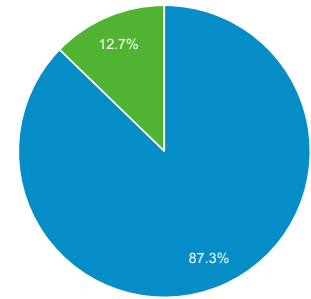

2021/10/01 - 2021/10/31

すべてのユーザー
100.00%ユーザー

サマリー

ユーザー 192	新規ユーザー 178	セッション 239
ユーザーあたりのセッション数 1.24	ページビュー数 542	ページ/セッション 2.27
平均セッション時間 00:01:29	直帰率 73.64%	

■ New Visitor ■ Returning Visitor

言語	ユーザー	ユーザー (%)
1. en-us.utf-8	51	26.56%
2. ja	51	26.56%
3. en-us	39	20.31%
4. zh-cn	31	16.15%
5. ja-jp	18	9.38%
6. c	2	1.04%