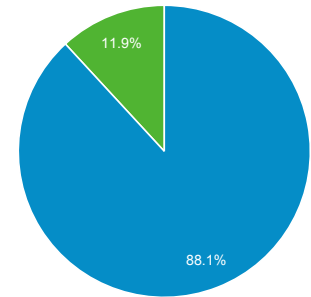

2021/11/01 - 2021/11/30

すべてのユーザー
100.00%ユーザー

サマリー

ユーザー 186	新規ユーザー 171	セッション 220
ユーザーあたりのセッション数 1.18	ページビュー数 428	ページ/セッション 1.95
平均セッション時間 00:00:53	直帰率 73.64%	

■ New Visitor ■ Returning Visitor

言語	ユーザー	ユーザー (%)
1. en-us	81	43.55%
2. ja	54	29.03%
3. zh-cn	29	15.59%
4. ja-jp	18	9.68%
5. c	4	2.15%