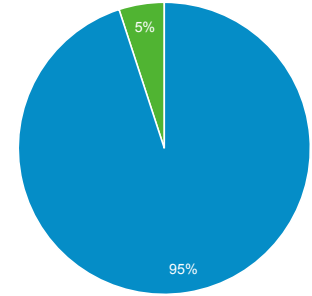

2021/12/01 - 2021/12/31

すべてのユーザー
100.00%ユーザー

サマリー

ユーザー 216	新規ユーザー 208	セッション 245
ユーザーあたりのセッション数 1.13	ページビュー数 539	ページ/セッション 2.20
平均セッション時間 00:01:08	直帰率 80.41%	

■ New Visitor ■ Returning Visitor

言語	ユーザー	ユーザー (%)
1. en-us	153	70.83%
2. ja	43	19.91%
3. zh-cn	11	5.09%
4. ja-jp	7	3.24%
5. c	2	0.93%