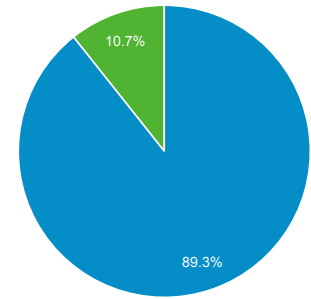

2022/02/01 - 2022/02/28

すべてのユーザー
100.00%ユーザー

サマリー

<p>ユーザー</p> <p>126</p>	<p>新規ユーザー</p> <p>117</p>	<p>セッション</p> <p>135</p>
<p>ユーザーあたりのセッション数</p> <p>1.07</p>	<p>ページビュー数</p> <p>254</p>	<p>ページ/セッション</p> <p>1.88</p>
<p>平均セッション時間</p> <p>00:01:31</p>	<p>直帰率</p> <p>68.15%</p>	

■ New Visitor ■ Returning Visitor

言語	ユーザー	ユーザー (%)
1. ja-jp	54	42.86%
2. ja	50	39.68%
3. en-us	14	11.11%
4. zh-cn	5	3.97%
5. c	3	2.38%