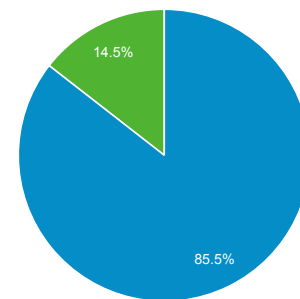

## ユーザー サマリー

2022/03/01 - 2022/03/31

すべてのユーザー  
100.00% ユーザー

### サマリー

■ New Visitor ■ Returning Visitor

言語	ユーザー	ユーザー (%)
1. ja-jp	61	43.57%
2. ja	55	39.29%
3. en-us	14	10.00%
4. zh-cn	8	5.71%
5. c	1	0.71%
6. zh-hk	1	0.71%