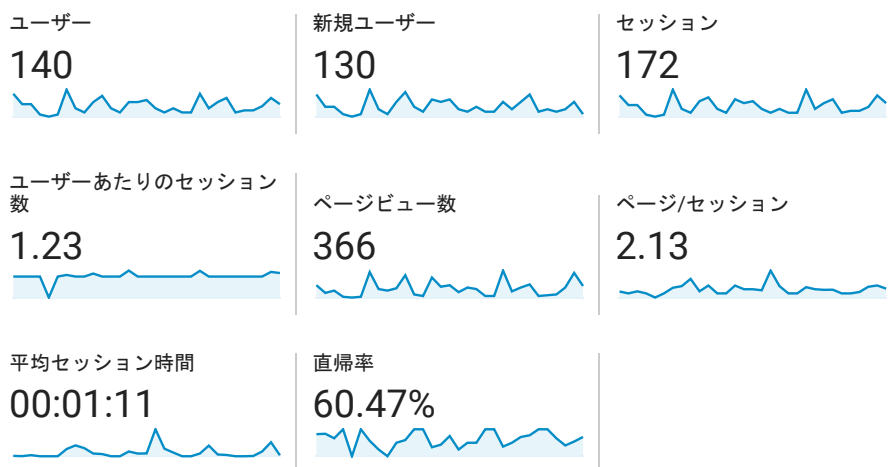

## ユーザー サマリー

2022/03/01 - 2022/03/31

すべてのユーザー  
100.00% ユーザー

### サマリー

■ New Visitor ■ Returning Visitor

言語	ユーザー	ユーザー (%)
1. ja-jp	61	43.57%
2. ja	55	39.29%
3. en-us	14	10.00%
4. zh-cn	8	5.71%
5. c	1	0.71%
6. zh-hk	1	0.71%