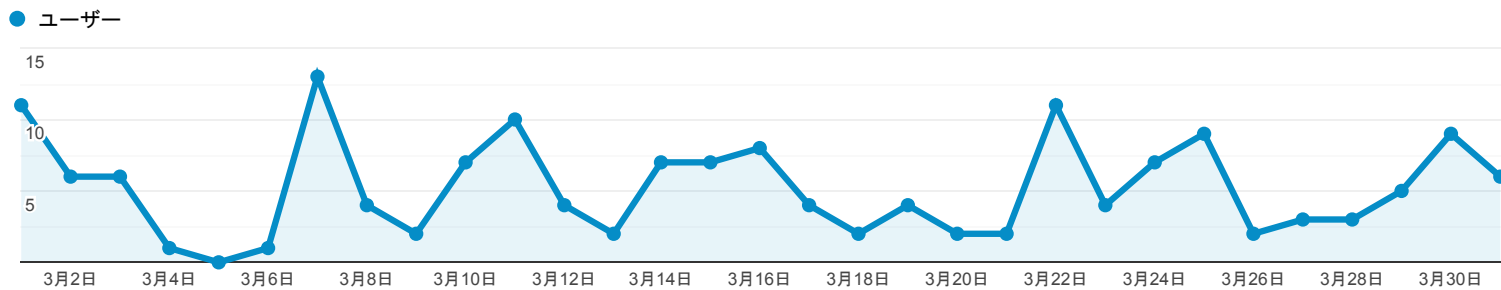

## ユーザー サマリー

2022/03/01 - 2022/03/31

すべてのユーザー  
100.00% ユーザー

### サマリー

■ New Visitor ■ Returning Visitor

言語	ユーザー	ユーザー (%)
1. ja-jp	61	43.57%
2. ja	55	39.29%
3. en-us	14	10.00%
4. zh-cn	8	5.71%
5. c	1	0.71%
6. zh-hk	1	0.71%