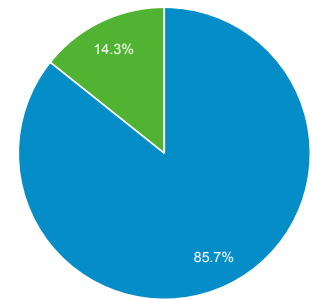

2022/04/01 - 2022/04/30

すべてのユーザー  
100.00%ユーザー

サマリー

New Visitor Returning Visitor

言語	ユーザー	ユーザー (%)
1. ja	67	54.03%
2. ja-jp	36	29.03%
3. en-us	14	11.29%
4. zh-cn	5	4.03%
5. c	2	1.61%