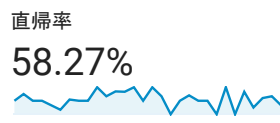

2022/04/01 - 2022/04/30

すべてのユーザー  
100.00%ユーザー

サマリー

New Visitor Returning Visitor

言語	ユーザー	ユーザー (%)
1. ja	67	54.03%
2. ja-jp	36	29.03%
3. en-us	14	11.29%
4. zh-cn	5	4.03%
5. c	2	1.61%