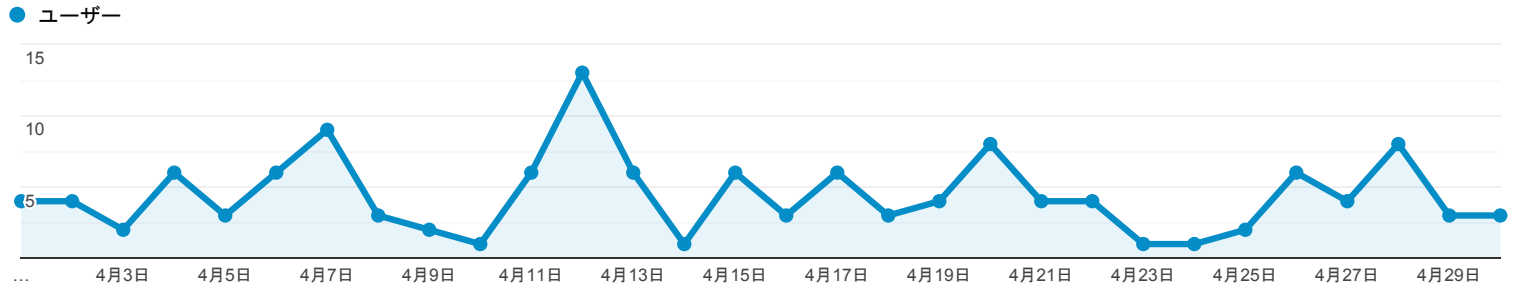

2022/04/01 - 2022/04/30

すべてのユーザー  
100.00%ユーザー

サマリー

New Visitor Returning Visitor

言語	ユーザー	ユーザー (%)
1. ja	67	54.03%
2. ja-jp	36	29.03%
3. en-us	14	11.29%
4. zh-cn	5	4.03%
5. c	2	1.61%