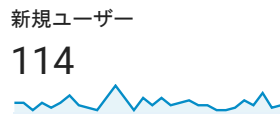

2022/04/01 - 2022/04/30

すべてのユーザー  
100.00%ユーザー

サマリー

New Visitor Returning Visitor

言語	ユーザー	ユーザー (%)
1. ja	67	54.03%
2. ja-jp	36	29.03%
3. en-us	14	11.29%
4. zh-cn	5	4.03%
5. c	2	1.61%