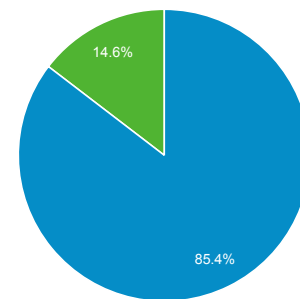

2022/06/01 - 2022/06/30

ユーザー サマリー

すべてのユーザー
100.00% ユーザー

サマリー

<p>ユーザー</p> <p>125</p>	<p>新規ユーザー</p> <p>117</p>	<p>セッション</p> <p>148</p>
<p>ユーザーあたりのセッション数</p> <p>1.18</p>	<p>ページビュー数</p> <p>422</p>	<p>ページ/セッション</p> <p>2.85</p>
<p>平均セッション時間</p> <p>00:02:35</p>	<p>直帰率</p> <p>50.68%</p>	

■ New Visitor ■ Returning Visitor

言語	ユーザー	ユーザー (%)
1. ja	67	53.60%
2. ja-jp	40	32.00%
3. en-us	16	12.80%
4. c	2	1.60%