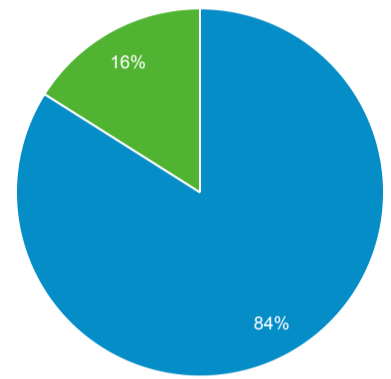

ユーザー サマリー

2022/07/01 - 2022/07/31

すべてのユーザー
 100.00% ユーザー

サマリー

ユーザー 103	新規ユーザー 89	セッション 116	ユーザーあたりのセッション数 1.13
ページビュー数 260	ページ/セッション 2.24	平均セッション時間 00:01:33	直帰率 62.07%

■ New Visitor ■ Returning Visitor

言語	ユーザー	ユーザー (%)
1. ja	59	57.28%
2. ja-jp	28	27.18%
3. en-us	12	11.65%
4. zh-cn	3	2.91%
5. c	1	0.97%