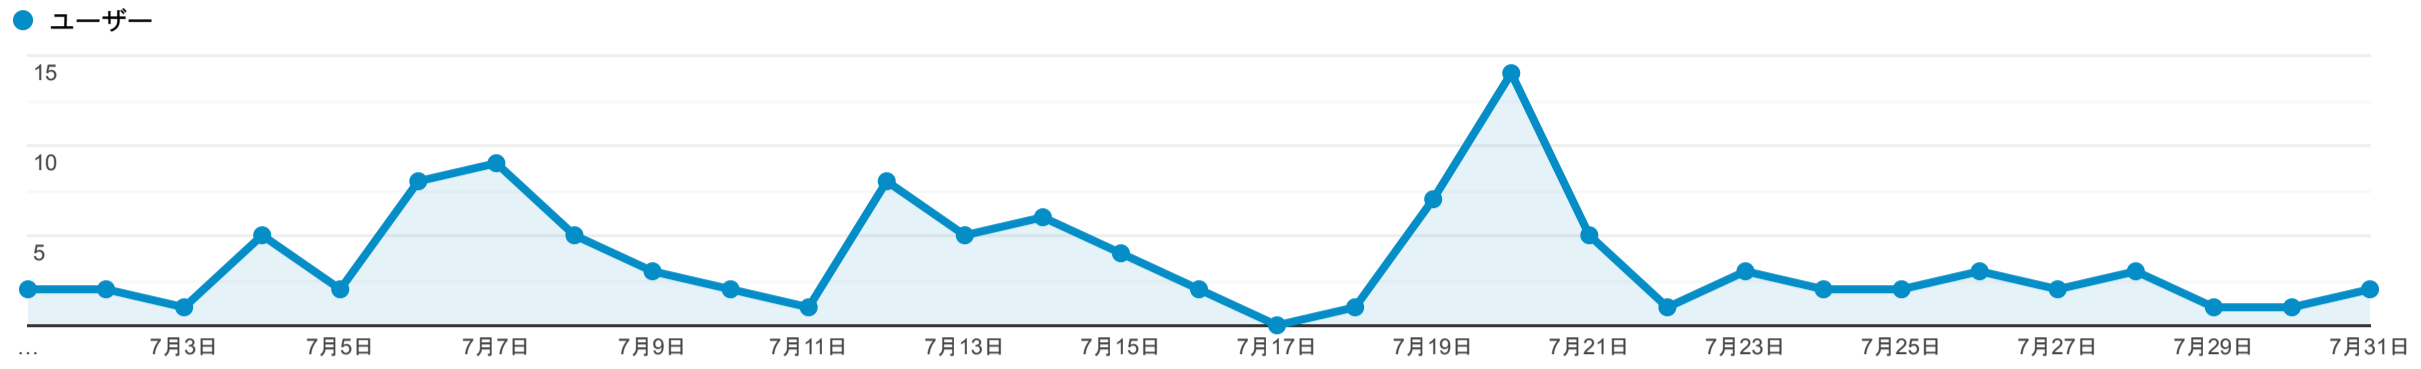

ユーザー サマリー

2022/07/01 - 2022/07/31

すべてのユーザー
 100.00% ユーザー

サマリー

ユーザー 103	新規ユーザー 89	セッション 116	ユーザーあたりのセッション数 1.13
ページビュー数 260	ページ/セッション 2.24	平均セッション時間 00:01:33	直帰率 62.07%

■ New Visitor ■ Returning Visitor

言語	ユーザー	ユーザー (%)
1. ja	59	57.28%
2. ja-jp	28	27.18%
3. en-us	12	11.65%
4. zh-cn	3	2.91%
5. c	1	0.97%