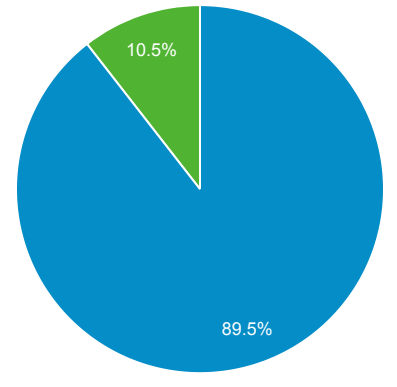

ユーザー サマリー

2022/08/01 - 2022/08/31

すべてのユーザー
 100.00% ユーザー

サマリー

ユーザー 92	新規ユーザー 85	セッション 106	ユーザーあたりのセッション数 1.15
ページビュー数 250	ページ/セッション 2.36	平均セッション時間 00:01:13	直帰率 54.72%

■ New Visitor ■ Returning Visitor

言語	ユーザー	ユーザー (%)
1. ja	59	64.13%
2. ja-jp	25	27.17%
3. en-us	3	3.26%
4. zh-cn	3	3.26%
5. c	2	2.17%