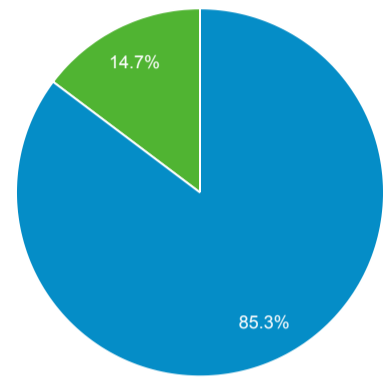

ユーザー サマリー

2022/09/01 - 2022/09/30

すべてのユーザー  
 100.00% ユーザー

サマリー

ユーザー <b>123</b>	新規ユーザー <b>110</b>	セッション <b>155</b>	ユーザーあたりのセッション数 <b>1.26</b>
ページビュー数 <b>383</b>	ページ/セッション <b>2.47</b>	平均セッション時間 <b>00:01:18</b>	直帰率 <b>51.61%</b>

■ New Visitor ■ Returning Visitor

言語	ユーザー	ユーザー (%)
1. ja	72	58.54%
2. ja-jp	34	27.64%
3. en-us	15	12.20%
4. zh-cn	2	1.63%