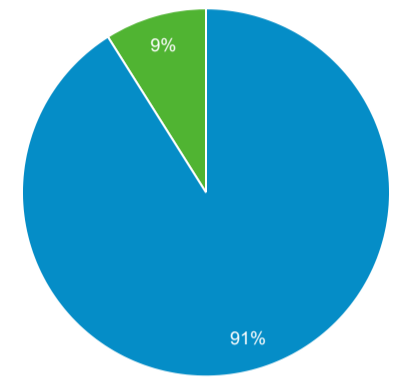

ユーザー サマリー

2022/11/01 - 2022/11/30

すべてのユーザー
100.00% ユーザー

サマリー

<p>ユーザー</p> <p>128</p>	<p>新規ユーザー</p> <p>122</p>	<p>セッション</p> <p>146</p>	<p>ユーザーあたりのセッション数</p> <p>1.14</p>
<p>ページビュー数</p> <p>286</p>	<p>ページ/セッション</p> <p>1.96</p>	<p>平均セッション時間</p> <p>00:01:16</p>	<p>直帰率</p> <p>55.48%</p>

New Visitor Returning Visitor

言語	ユーザー	ユーザー (%)
1. ja	60	46.88%
2. en-us	34	26.56%
3. zh-cn	16	12.50%
4. ja-jp	15	11.72%
5. ko-kr	2	1.56%
6. en-gb	1	0.78%