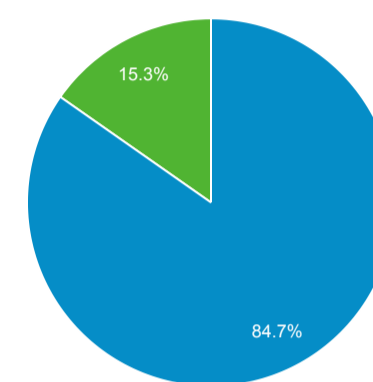

ユーザー サマリー

2022/12/01 - 2022/12/31

すべてのユーザー
100.00% ユーザー

サマリー

<p>ユーザー</p> <p>134</p>	<p>新規ユーザー</p> <p>122</p>	<p>セッション</p> <p>155</p>	<p>ユーザーあたりのセッション数</p> <p>1.16</p>
<p>ページビュー数</p> <p>531</p>	<p>ページ/セッション</p> <p>3.43</p>	<p>平均セッション時間</p> <p>00:02:02</p>	<p>直帰率</p> <p>52.90%</p>

New Visitor Returning Visitor

言語

言語	ユーザー	ユーザー (%)
1. ja	88	65.67%
2. ja-jp	22	16.42%
3. en-us	18	13.43%
4. zh-cn	3	2.24%
5. zh-tw	2	1.49%
6. en-gb	1	0.75%