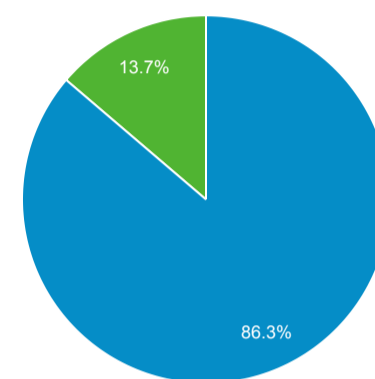

ユーザー サマリー

2023/01/01 - 2023/01/31

すべてのユーザー
100.00% ユーザー

サマリー

<p>ユーザー</p> <p>148</p>	<p>新規ユーザー</p> <p>138</p>	<p>セッション</p> <p>174</p>	<p>ユーザーあたりのセッション数</p> <p>1.18</p>
<p>ページビュー数</p> <p>503</p>	<p>ページ/セッション</p> <p>2.89</p>	<p>平均セッション時間</p> <p>00:02:18</p>	<p>直帰率</p> <p>49.43%</p>

New Visitor Returning Visitor

言語

言語	ユーザー	ユーザー (%)
1. ja	97	65.54%
2. ja-jp	28	18.92%
3. en-us	18	12.16%
4. zh-cn	3	2.03%
5. c	1	0.68%
6. ko-kr	1	0.68%