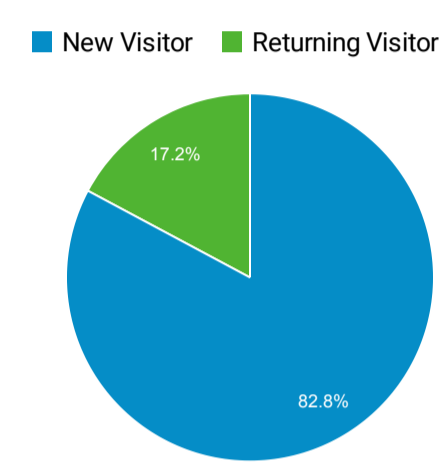

ユーザー サマリー

2023/02/01 - 2023/02/28

すべてのユーザー
100.00% ユーザー

サマリー

ユーザー 173	新規ユーザー 159	セッション 205	ユーザーあたりのセッション数 1.18
ページビュー数 681	ページ/セッション 3.32	平均セッション時間 00:01:37	直帰率 44.39%

言語	ユーザー	ユーザー (%)
1. ja	110	63.58%
2. en-us	22	12.72%
3. ja-jp	19	10.98%
4. c	15	8.67%
5. zh-cn	5	2.89%
6. ko-kr	1	0.58%
7. zh-tw	1	0.58%