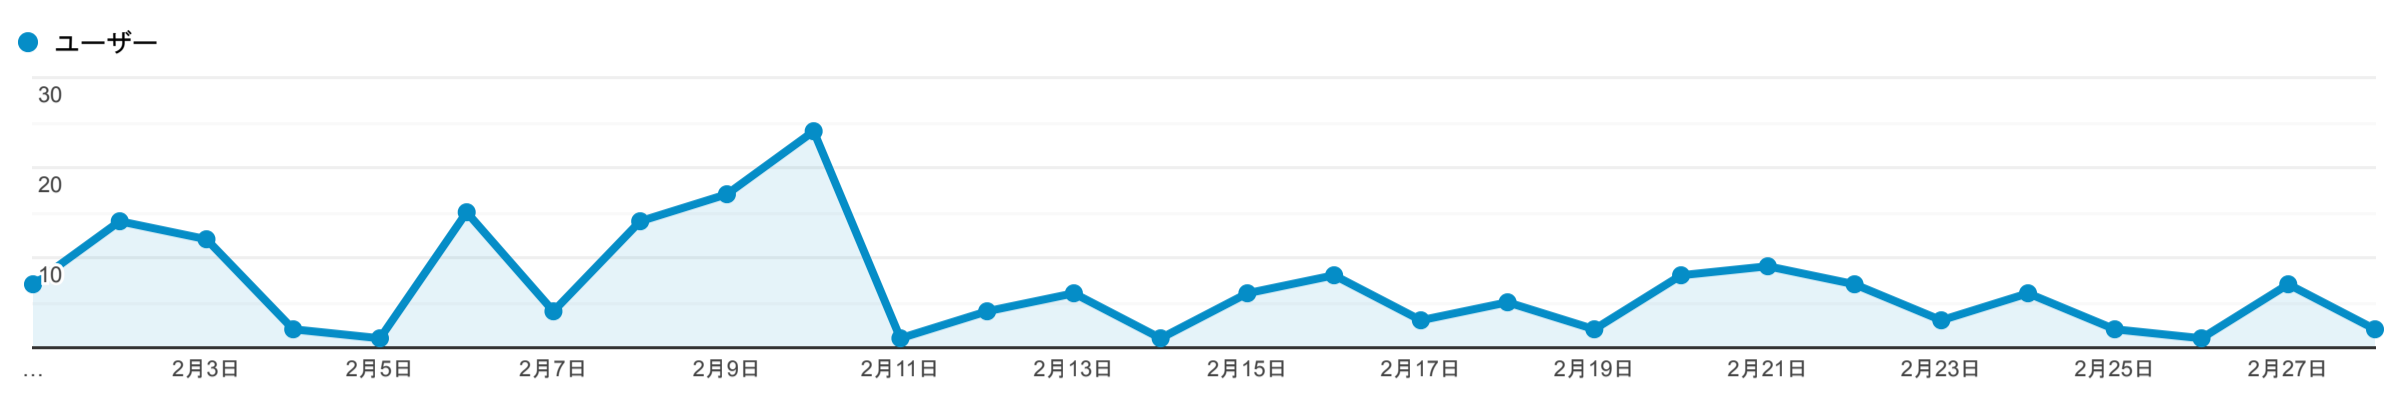

ユーザー サマリー

2023/02/01 - 2023/02/28

すべてのユーザー
100.00% ユーザー

サマリー

ユーザー 173	新規ユーザー 159	セッション 205	ユーザーあたりのセッション数 1.18
ページビュー数 681	ページ/セッション 3.32	平均セッション時間 00:01:37	直帰率 44.39%

言語	ユーザー	ユーザー (%)
1. ja	110	63.58%
2. en-us	22	12.72%
3. ja-jp	19	10.98%
4. c	15	8.67%
5. zh-cn	5	2.89%
6. ko-kr	1	0.58%
7. zh-tw	1	0.58%