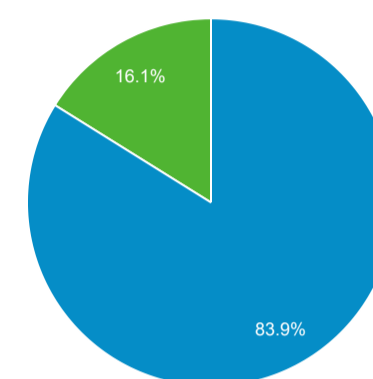

ユーザー サマリー

2023/03/01 - 2023/03/31

すべてのユーザー
100.00% ユーザー

サマリー

New Visitor Returning Visitor

言語

言語	ユーザー	ユーザー (%)
1. ja	74	64.35%
2. en-us	22	19.13%
3. ja-jp	13	11.30%
4. ko-kr	2	1.74%
5. zh-cn	2	1.74%
6. pl	1	0.87%
7. zh-tw	1	0.87%