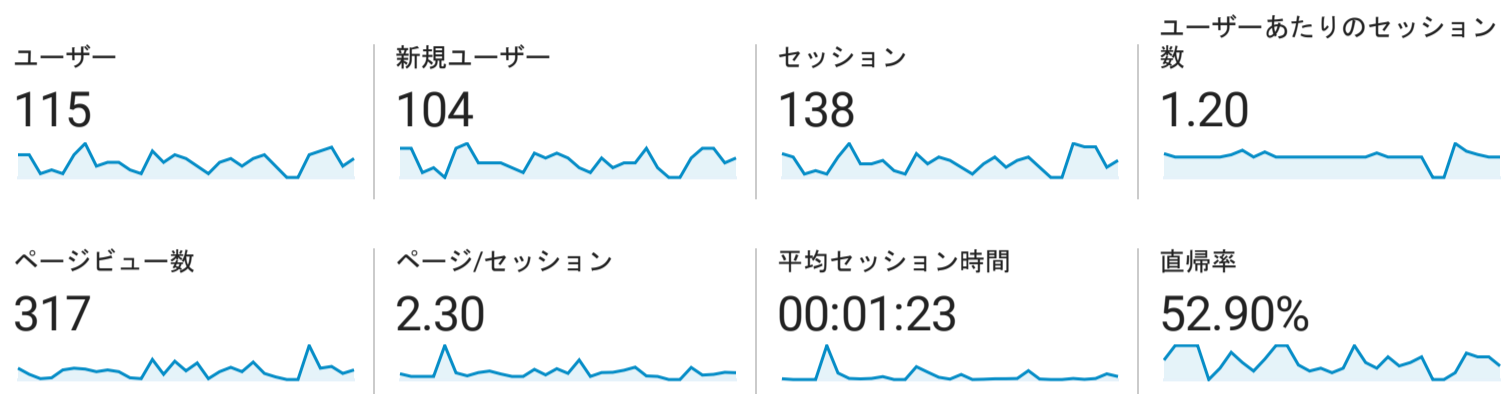

ユーザー サマリー

2023/03/01 - 2023/03/31

すべてのユーザー
100.00% ユーザー

サマリー

New Visitor Returning Visitor

言語

言語	ユーザー	ユーザー (%)
1. ja	74	64.35%
2. en-us	22	19.13%
3. ja-jp	13	11.30%
4. ko-kr	2	1.74%
5. zh-cn	2	1.74%
6. pl	1	0.87%
7. zh-tw	1	0.87%