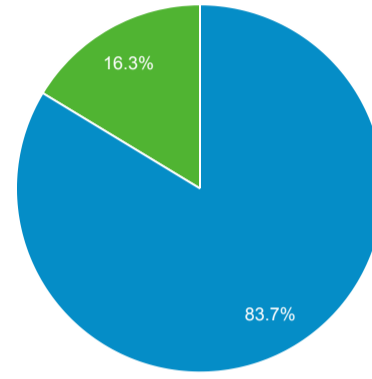

2023/04/01 - 2023/04/30

ユーザー サマリー

すべてのユーザー
100.00% ユーザー

サマリー

<p>ユーザー</p> <p>137</p>	<p>新規ユーザー</p> <p>123</p>	<p>セッション</p> <p>169</p>	<p>ユーザーあたりのセッション数</p> <p>1.23</p>
<p>ページビュー数</p> <p>569</p>	<p>ページ/セッション</p> <p>3.37</p>	<p>平均セッション時間</p> <p>00:01:49</p>	<p>直帰率</p> <p>53.85%</p>

New Visitor Returning Visitor

言語	ユーザー	ユーザー (%)
1. ja	88	64.23%
2. en-us	28	20.44%
3. ja-jp	16	11.68%
4. zh-cn	3	2.19%
5. en	1	0.73%
6. vi-vn	1	0.73%