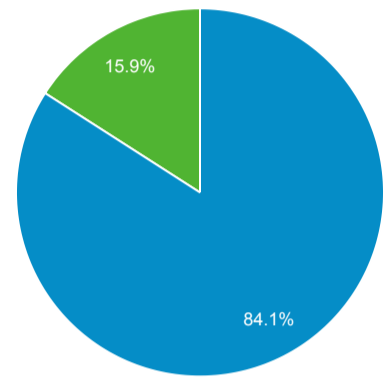

2023/05/01 - 2023/05/31

ユーザー サマリー

すべてのユーザー
100.00% ユーザー

サマリー

<p>ユーザー</p> <p>108</p>	<p>新規ユーザー</p> <p>95</p>	<p>セッション</p> <p>135</p>	<p>ユーザーあたりのセッション数</p> <p>1.25</p>
<p>ページビュー数</p> <p>560</p>	<p>ページ/セッション</p> <p>4.15</p>	<p>平均セッション時間</p> <p>00:02:24</p>	<p>直帰率</p> <p>45.93%</p>

New Visitor Returning Visitor

言語	ユーザー	ユーザー (%)
1. ja	82	75.93%
2. en-us	17	15.74%
3. ja-jp	5	4.63%
4. zh-cn	2	1.85%
5. ko	1	0.93%
6. ko-kr	1	0.93%