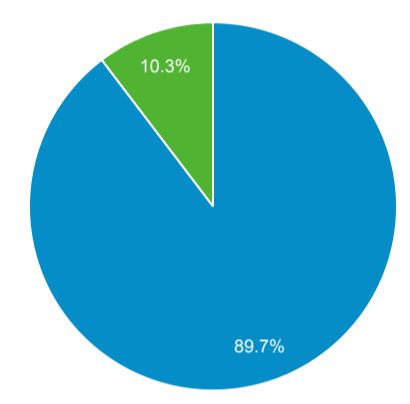

ユーザー サマリー

2023/06/01 - 2023/06/30

すべてのユーザー
100.00% ユーザー

サマリー

<p>ユーザー</p> <p>139</p>	<p>新規ユーザー</p> <p>130</p>	<p>セッション</p> <p>161</p>	<p>ユーザーあたりのセッション数</p> <p>1.16</p>
<p>ページビュー数</p> <p>436</p>	<p>ページ/セッション</p> <p>2.71</p>	<p>平均セッション時間</p> <p>00:02:20</p>	<p>直帰率</p> <p>55.28%</p>

New Visitor Returning Visitor

言語	ユーザー	ユーザー (%)
1. ja	94	67.63%
2. en-us	14	10.07%
3. ja-jp	11	7.91%
4. zh-cn	8	5.76%
5. ko-kr	7	5.04%
6. en	1	0.72%
7. en-gb	1	0.72%
8. it	1	0.72%
9. ko	1	0.72%
10. vi-vn	1	0.72%