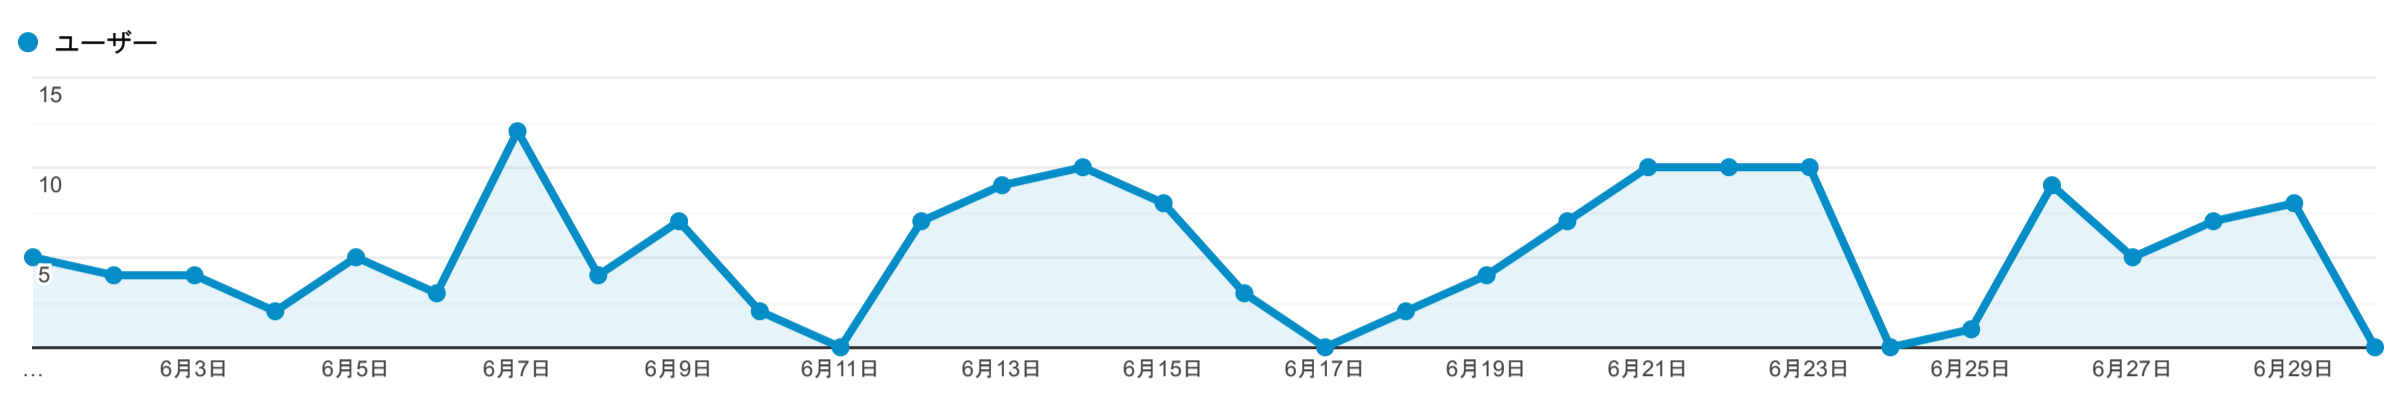

ユーザー サマリー

2023/06/01 - 2023/06/30

すべてのユーザー
100.00% ユーザー

サマリー

<p>ユーザー</p> <p>139</p>	<p>新規ユーザー</p> <p>130</p>	<p>セッション</p> <p>161</p>	<p>ユーザーあたりのセッション数</p> <p>1.16</p>
<p>ページビュー数</p> <p>436</p>	<p>ページ/セッション</p> <p>2.71</p>	<p>平均セッション時間</p> <p>00:02:20</p>	<p>直帰率</p> <p>55.28%</p>