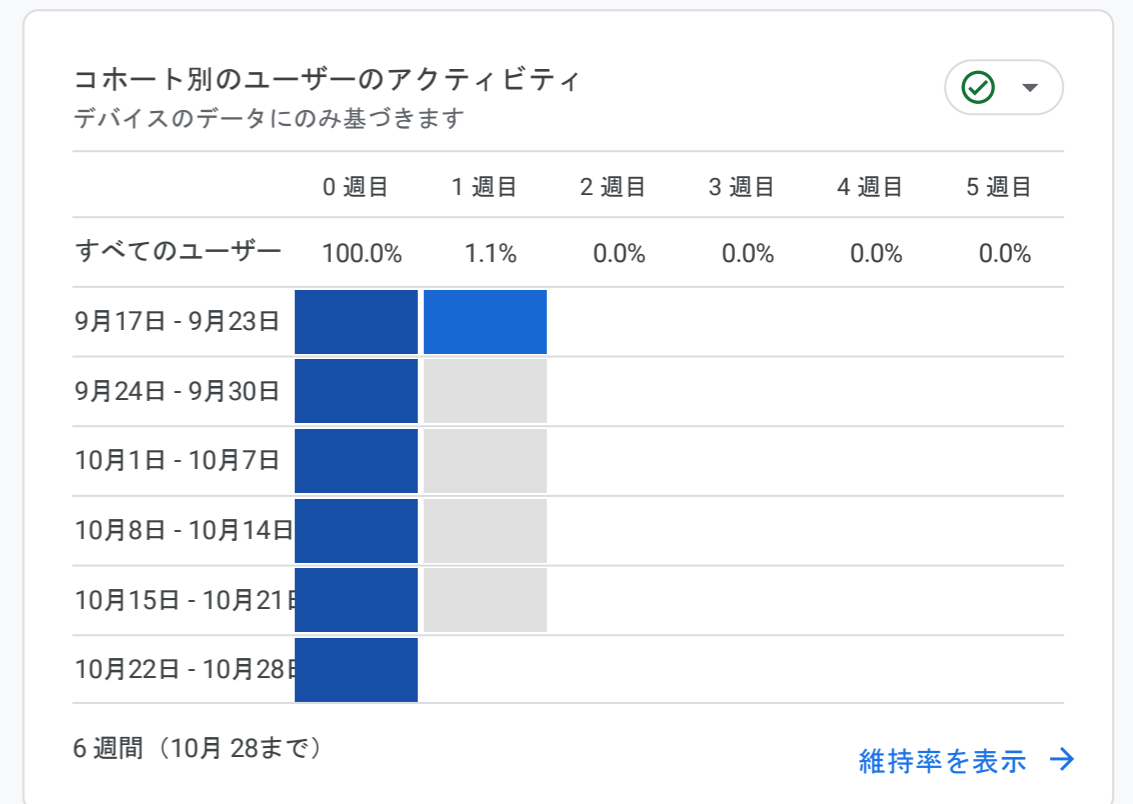

すべてのユーザー 比較対象を追加

カスタム 7月1日～2023年7月31日

レポートのスナップショット

新規ユーザーの参照元

上位のキャンペーン

アクティブ ユーザーの傾向

ユーザー維持率

閲覧数が最も多いページとスクリーン

イベント数 (イベント名)

イベント名	イベント数
page_view	818
user_engagement	436
session_start	271
first_visit	234
file_download	119
click	18

イベントを表示

上位のコンバージョン

コンバージョン (イベント名)

イベント名	コンバージョン
データがありません	

コンバージョンを表示

売れ筋商品