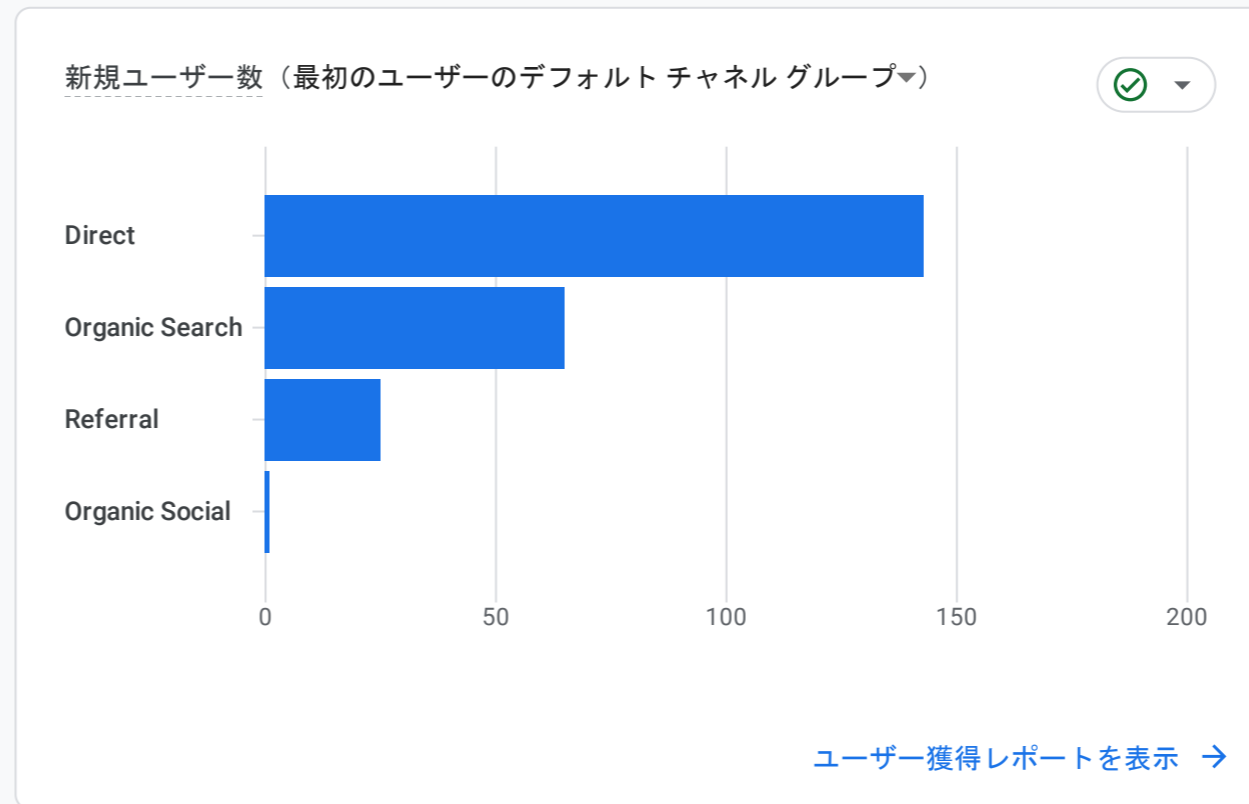

すべてのユーザー 比較対象を追加

カスタム 7月1日～2023年7月31日

レポートのスナップショット

新規ユーザーの参照元

上位のキャンペーン

アクティブ ユーザーの傾向

ユーザー維持率

閲覧数が最も多いページとスクリーン

イベント数 (イベント名)

イベント名	イベント数
page_view	818
user_engagement	436
session_start	271
first_visit	234
file_download	119
click	18

イベントを表示

上位のコンバージョン

コンバージョン (イベント名)

イベント名	コンバージョン
データがありません	

コンバージョンを表示

売れ筋商品