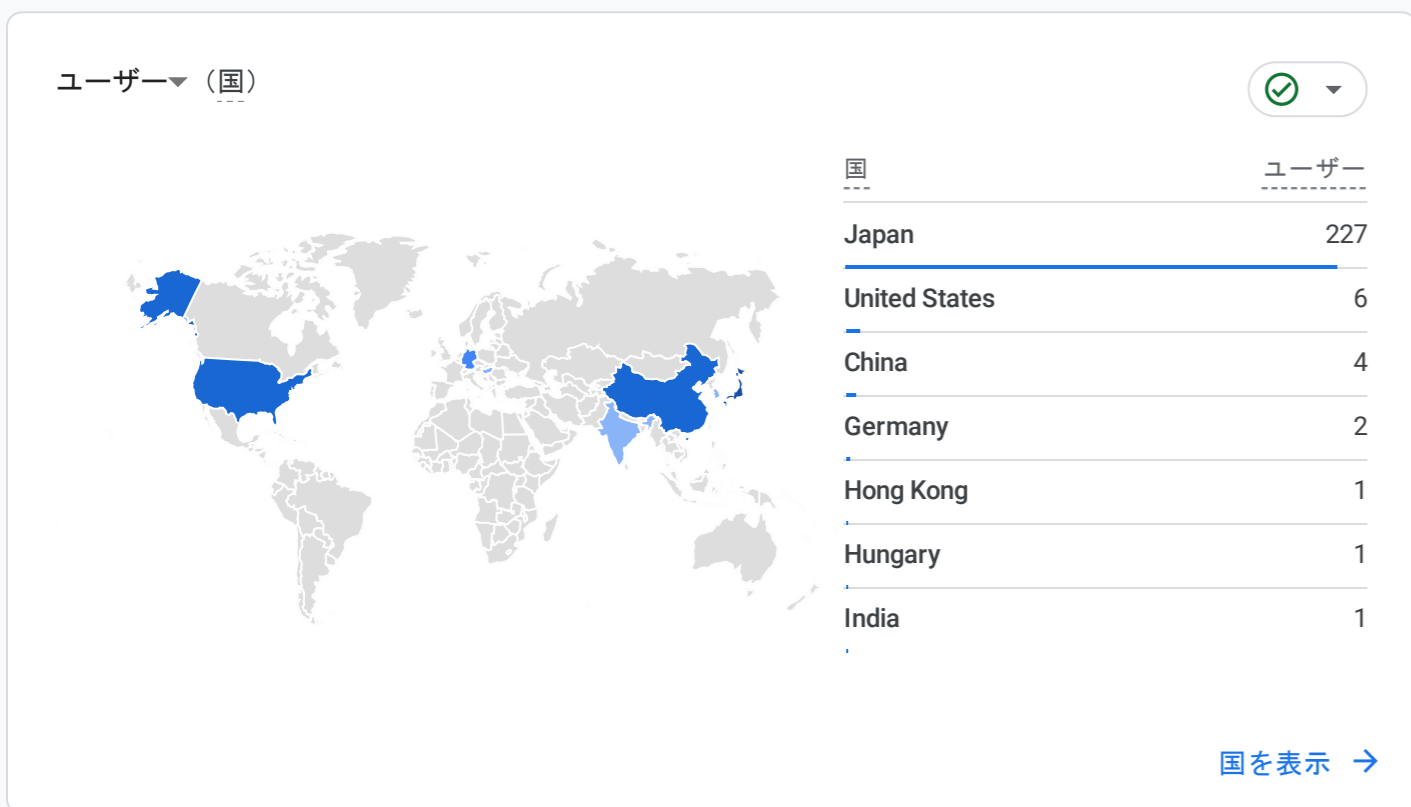

すべてのユーザー 比較対象を追加

カスタム 7月1日～2023年7月31日

レポートのスナップショット

新規ユーザーの参照元

上位のキャンペーン

アクティブ ユーザーの傾向

ユーザー維持率

閲覧数が最も多いページとスクリーン