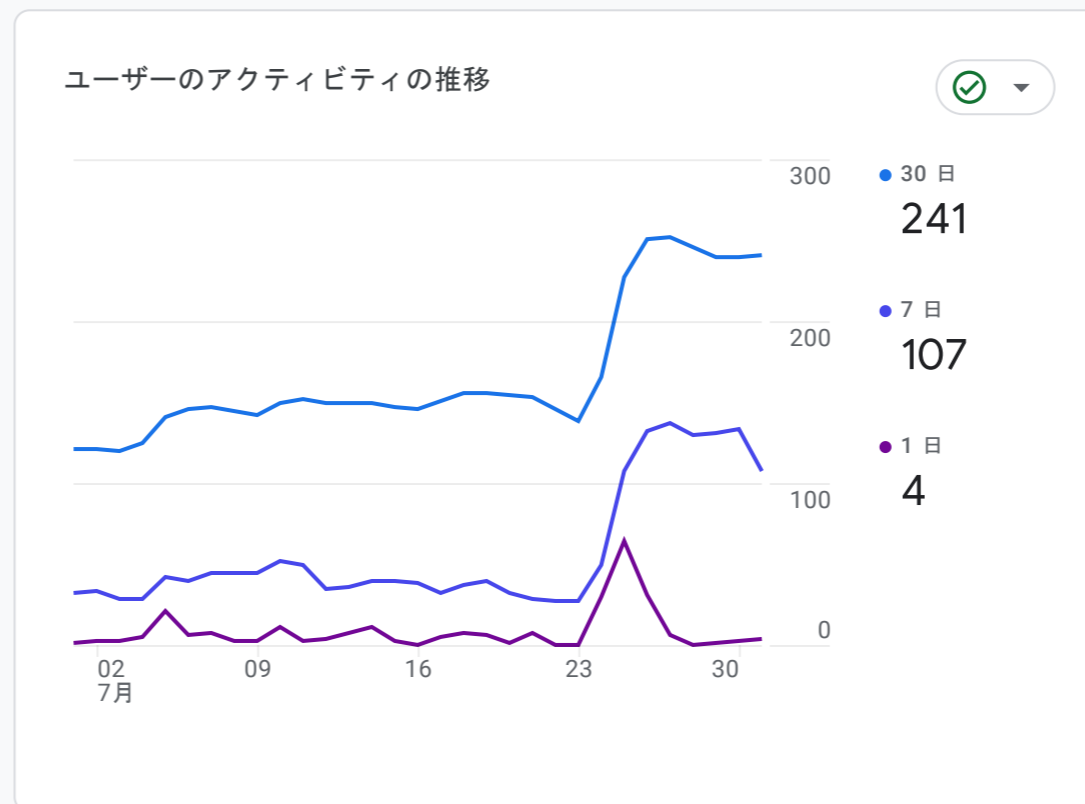

すべてのユーザー 比較対象を追加

カスタム 7月1日～2023年7月31日

レポートのスナップショット

新規ユーザーの参照元

上位のキャンペーン

アクティブ ユーザーの傾向

ユーザー維持率

閲覧数が最も多いページとスクリーン

イベント数 (イベント名)

イベント名	イベント数
page_view	818
user_engagement	436
session_start	271
first_visit	234
file_download	119
click	18

イベントを表示

上位のコンバージョン

コンバージョン (イベント名)

イベント名	コンバージョン
データがありません	

コンバージョンを表示

売れ筋商品