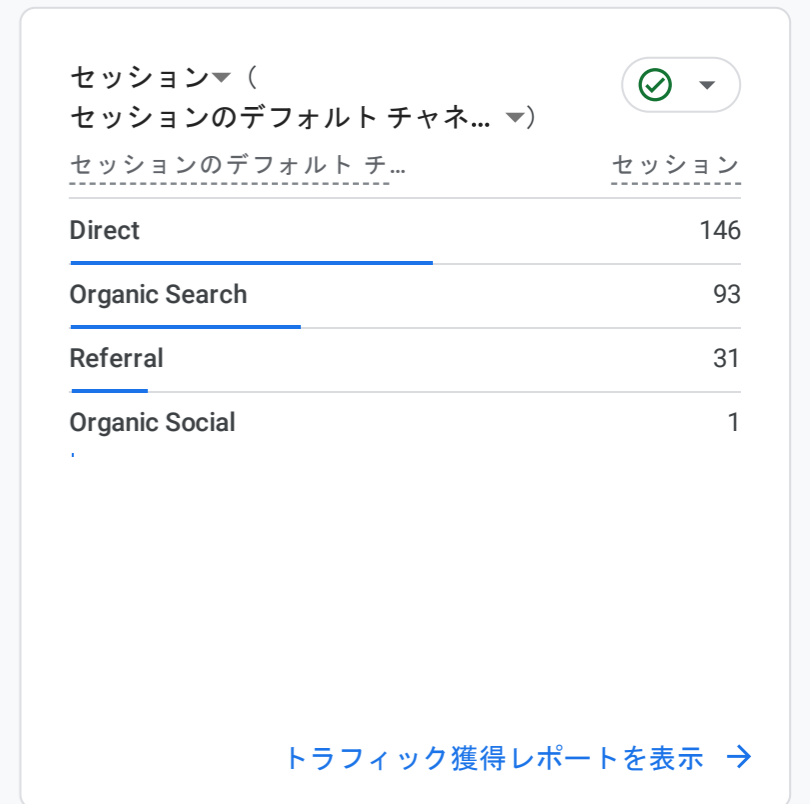

すべてのユーザー 比較対象を追加

カスタム 7月1日～2023年7月31日

レポートのスナップショット

新規ユーザーの参照元

上位のキャンペーン

アクティブ ユーザーの傾向

ユーザー維持率

閲覧数が最も多いページとスクリーン

イベント数 (イベント名)

イベント名	イベント数
page_view	818
user_engagement	436
session_start	271
first_visit	234
file_download	119
click	18

イベントを表示

上位のコンバージョン

コンバージョン (イベント名)

イベント名	コンバージョン
データがありません	

コンバージョンを表示

売れ筋商品