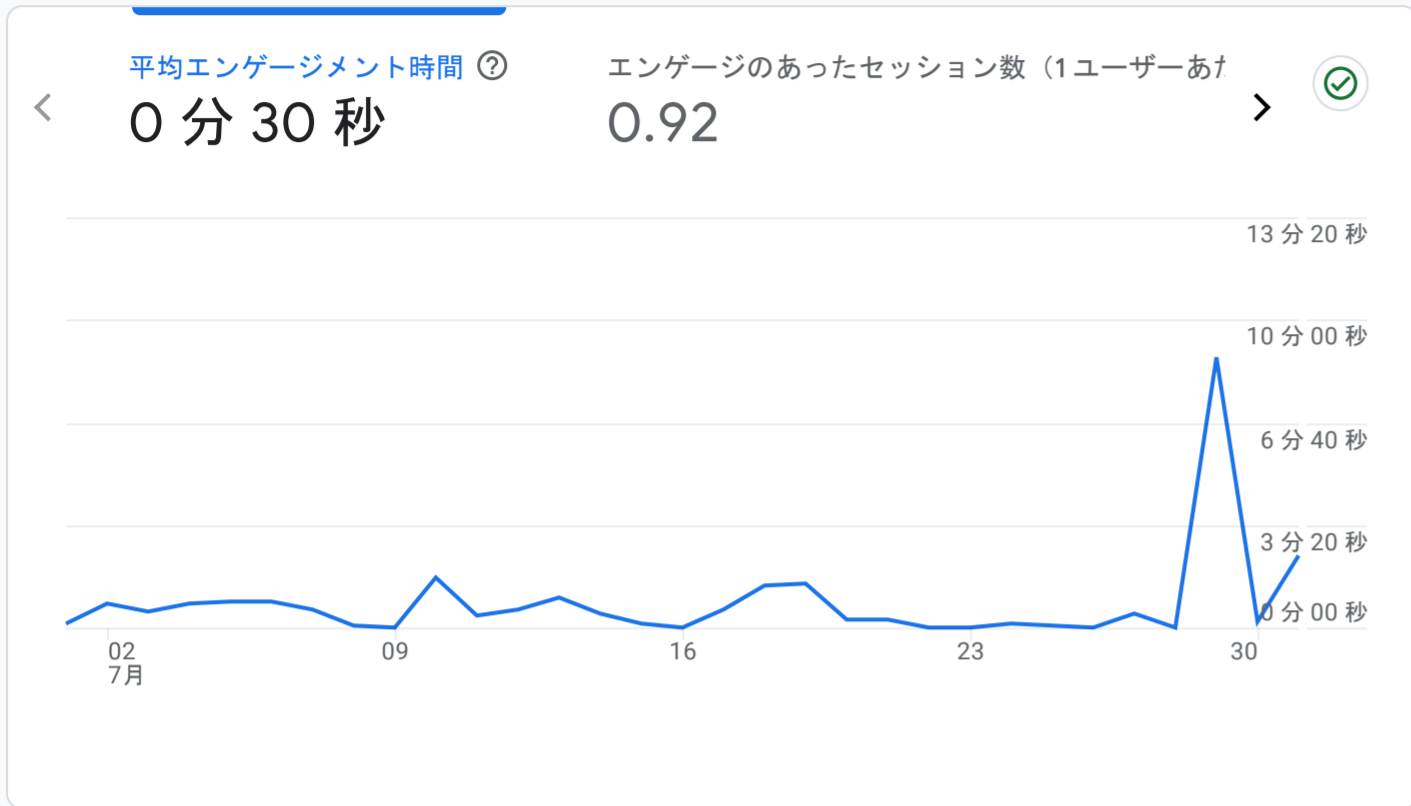

すべてのユーザー 比較対象を追加

カスタム 7月1日~2023年7月31日

### エンゲージメントの概要

イベント数 (イベント名)

イベント名	イベント数
page_view	817
user_engagement	436
session_start	270
first_visit	233
file_download	119
click	18

イベントを表示

表示回数 (ページタイトルとス...)

ページタイトルと...	表示回数
お問合せ...計測協会	184
会員一覧...計測協会	165
福島第一...計測協会	117
一般社団法...計測協会	101
市町村検査...計測協会	32
会員専用...計測協会	30
サイトマツ...計測協会	28