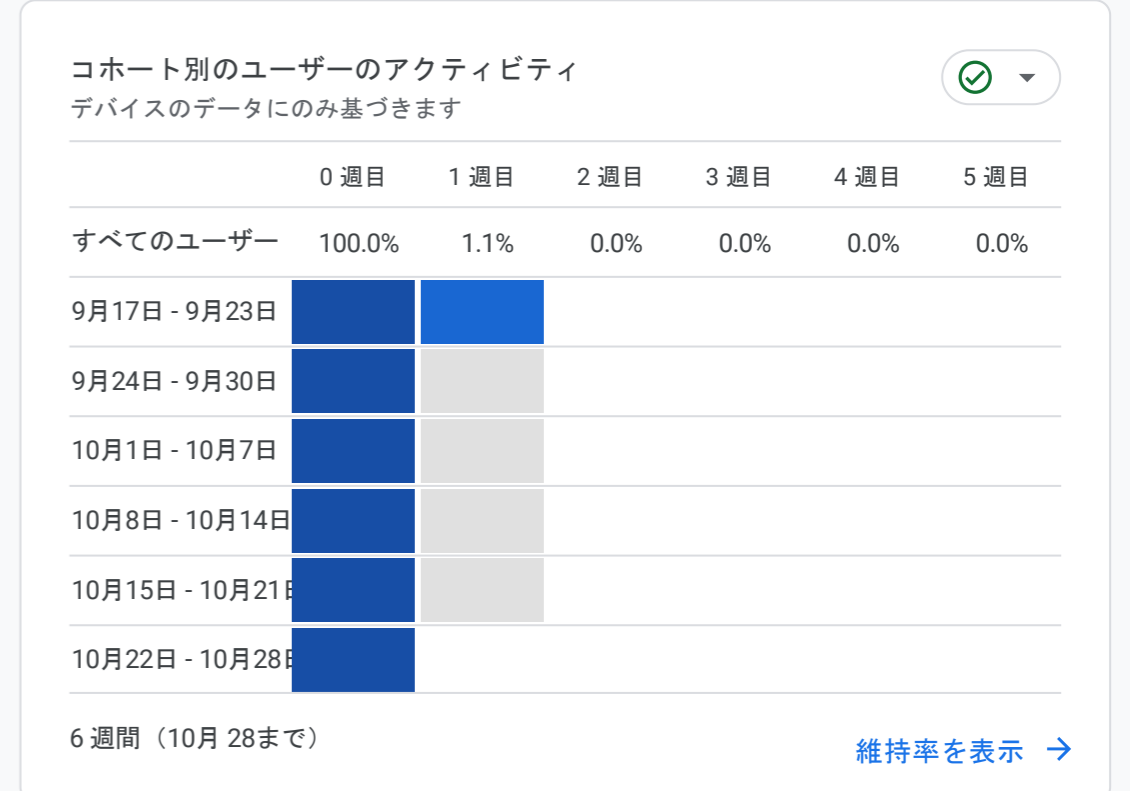

すべてのユーザー 比較対象を追加

カスタム 8月1日~2023年8月31日

レポートのスナップショット

新規ユーザーの参照元

上位のキャンペーン

アクティブ ユーザーの傾向

ユーザー維持率

閲覧数が最も多いページとスクリーン

上位のイベント

イベント数 (イベント名)

イベント名	イベント数
page_view	709
user_engagement	530
session_start	401
first_visit	287
file_download	218
click	85

イベントを表示

上位のコンバージョン

コンバージョン (イベント名)

イベント名	コンバージョン
データがありません	

コンバージョンを表示