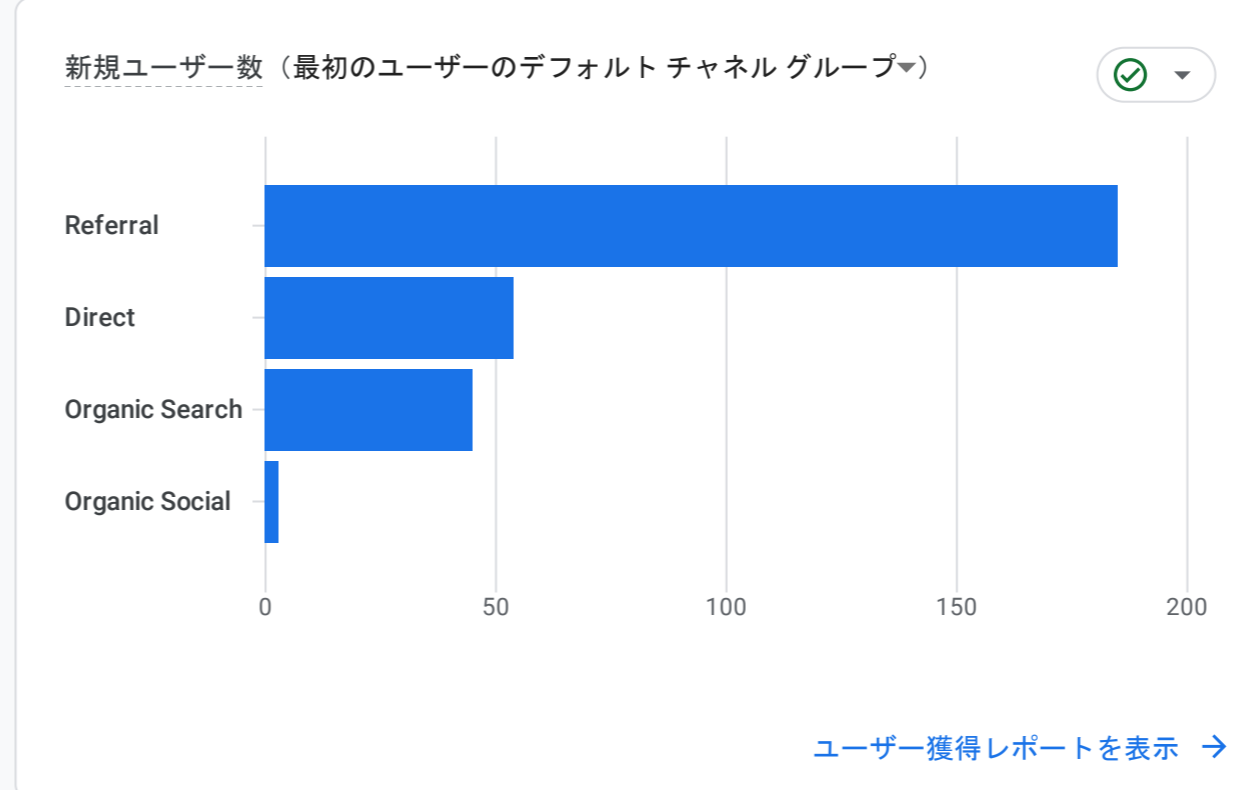

すべてのユーザー 比較対象を追加

カスタム 8月1日~2023年8月31日

レポートのスナップショット

新規ユーザーの参照元

上位のキャンペーン

アクティブ ユーザーの傾向

ユーザー維持率

閲覧数が最も多いページとスクリーン