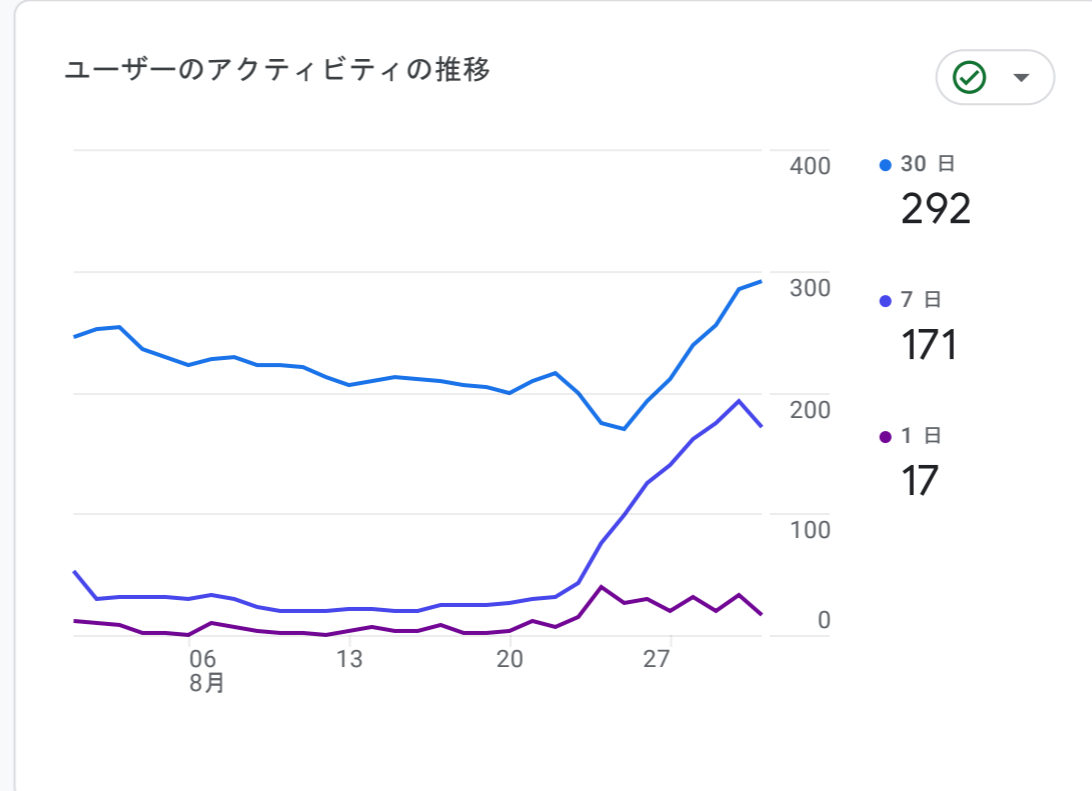

すべてのユーザー 比較対象を追加

カスタム 8月1日~2023年8月31日

レポートのスナップショット

新規ユーザーの参照元

上位のキャンペーン

アクティブ ユーザーの傾向

ユーザー維持率

閲覧数が最も多いページとスクリーン

上位のイベント

イベント数 (イベント名)

イベント名	イベント数
page_view	709
user_engagement	530
session_start	401
first_visit	287
file_download	218
click	85

イベントを表示

上位のコンバージョン

コンバージョン (イベント名)

イベント名	コンバージョン
データがありません	

コンバージョンを表示