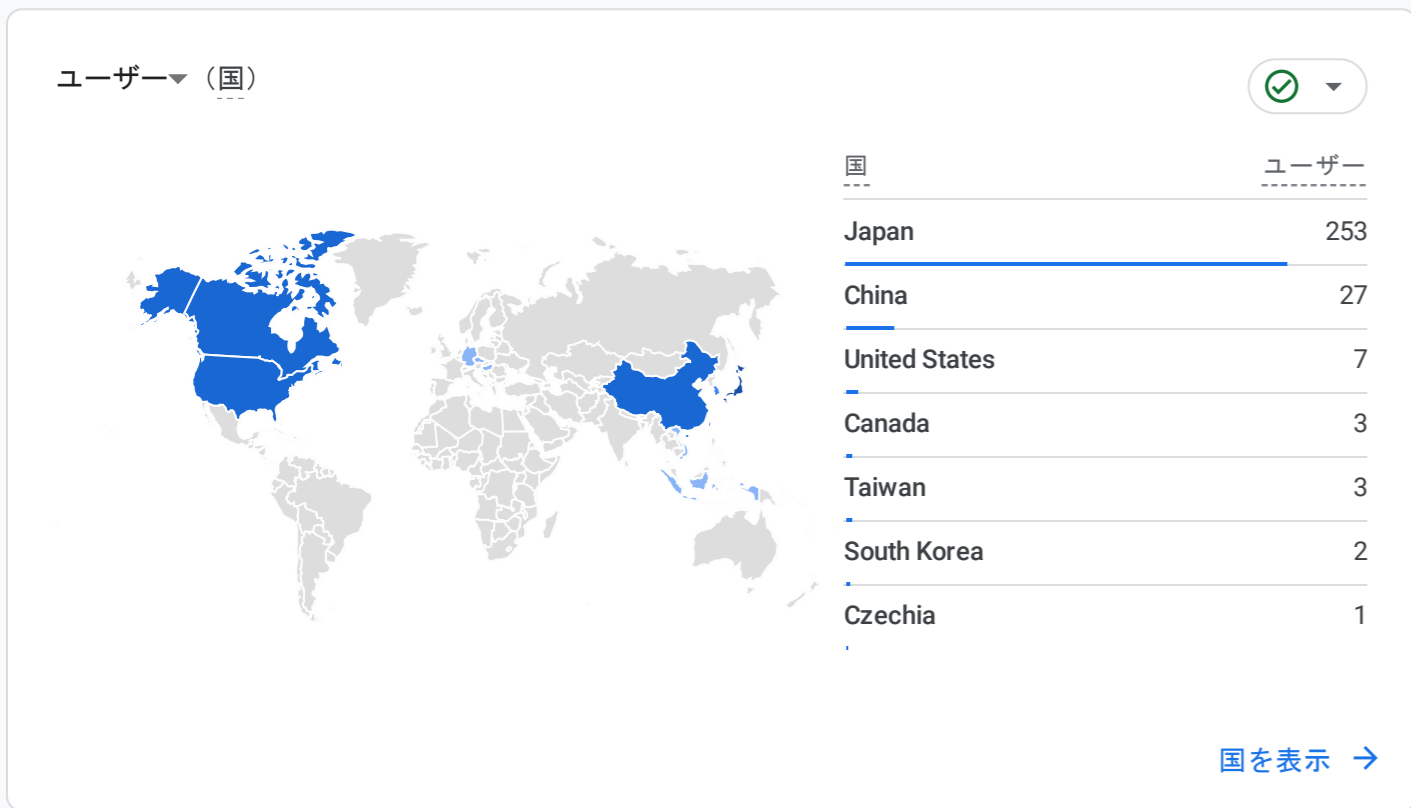

すべてのユーザー 比較対象を追加

カスタム 8月1日~2023年8月31日

レポートのスナップショット

新規ユーザーの参照元

上位のキャンペーン

アクティブ ユーザーの傾向

ユーザー維持率

閲覧数が最も多いページとスクリーン

上位のイベント

イベント数 (イベント名)

イベント名	イベント数
page_view	709
user_engagement	530
session_start	401
first_visit	287
file_download	218
click	85

イベントを表示

上位のコンバージョン

コンバージョン (イベント名)

イベント名	コンバージョン
データがありません	

コンバージョンを表示