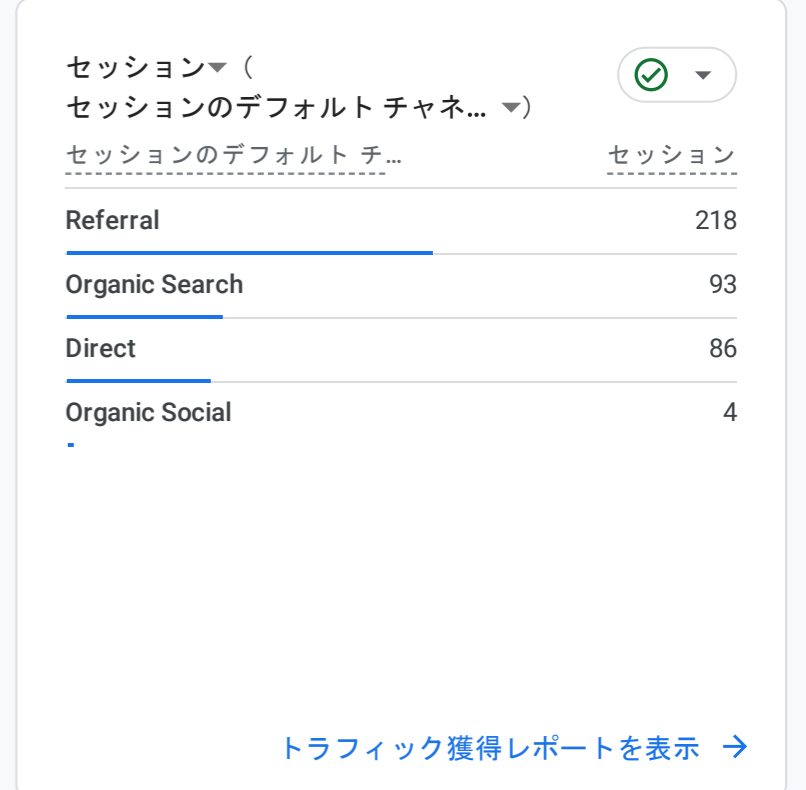

すべてのユーザー 比較対象を追加

カスタム 8月1日~2023年8月31日

レポートのスナップショット

新規ユーザーの参照元

上位のキャンペーン

アクティブ ユーザーの傾向

ユーザー維持率

閲覧数が最も多いページとスクリーン