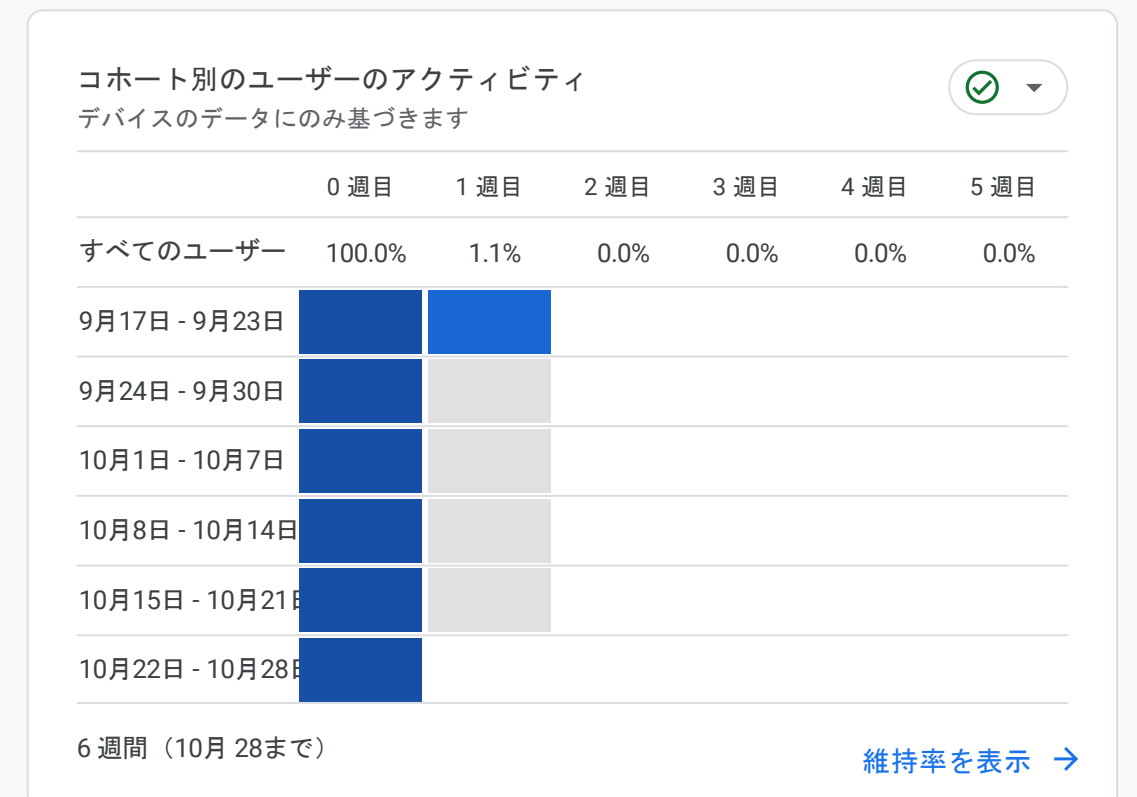

すべてのユーザー 比較対象を追加

カスタム 10月1日~2023年10月31日

レポートのスナップショット

新規ユーザーの参照元

上位のキャンペーン

アクティブ ユーザーの傾向

ユーザー維持率

閲覧数が最も多いページとスクリーン

イベント数 (イベント名)

イベント名	イベント数
page_view	325
user_engagement	270
session_start	164
first_visit	121
file_download	85
click	38

イベントを表示

上位のコンバージョン

コンバージョン (イベント名)

データがありません

コンバージョンを表示

売れ筋商品