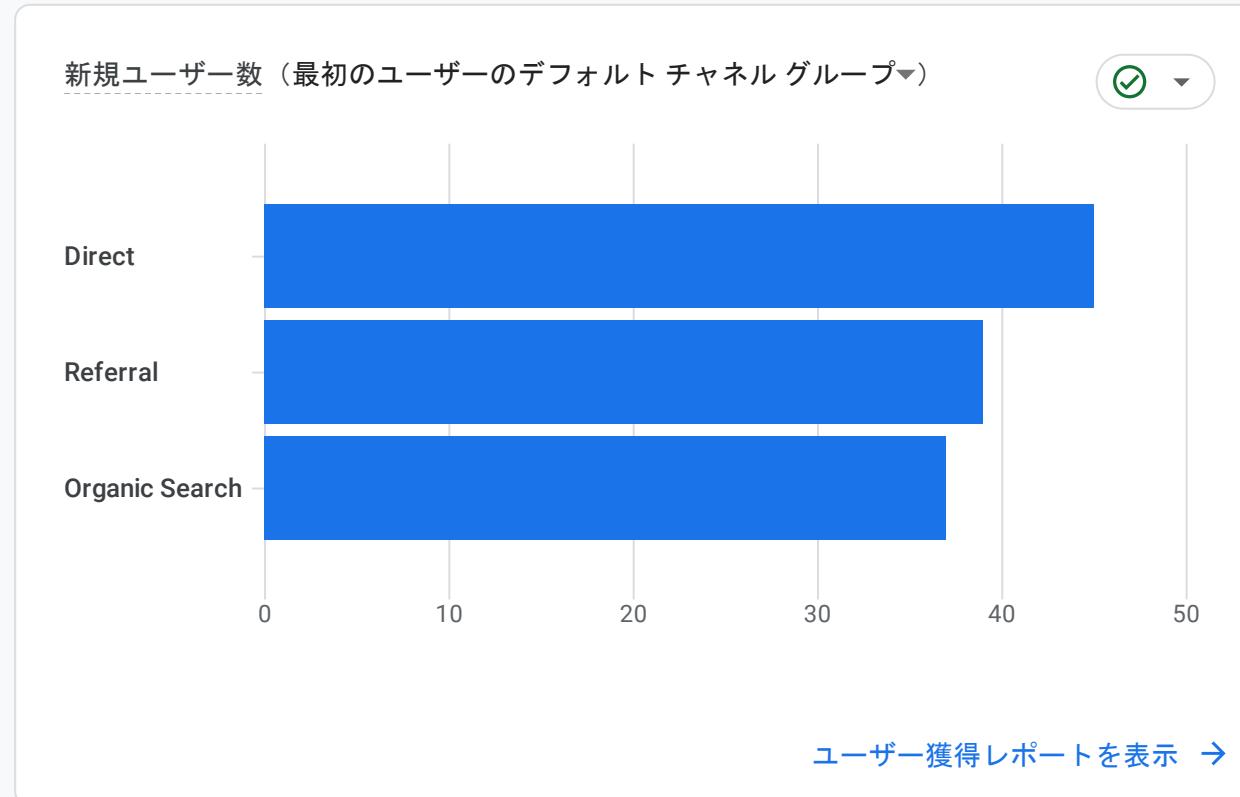

すべてのユーザー 比較対象を追加

カスタム 10月1日~2023年10月31日

レポートのスナップショット

新規ユーザーの参照元

上位のキャンペーン

アクティブ ユーザーの傾向

ユーザー維持率

閲覧数が最も多いページとスクリーン

イベント数 (イベント名)

イベント名	イベント数
page_view	325
user_engagement	270
session_start	164
first_visit	121
file_download	85
click	38

イベントを表示

上位のコンバージョン

コンバージョン (イベント名)

データがありません

コンバージョンを表示

売れ筋商品