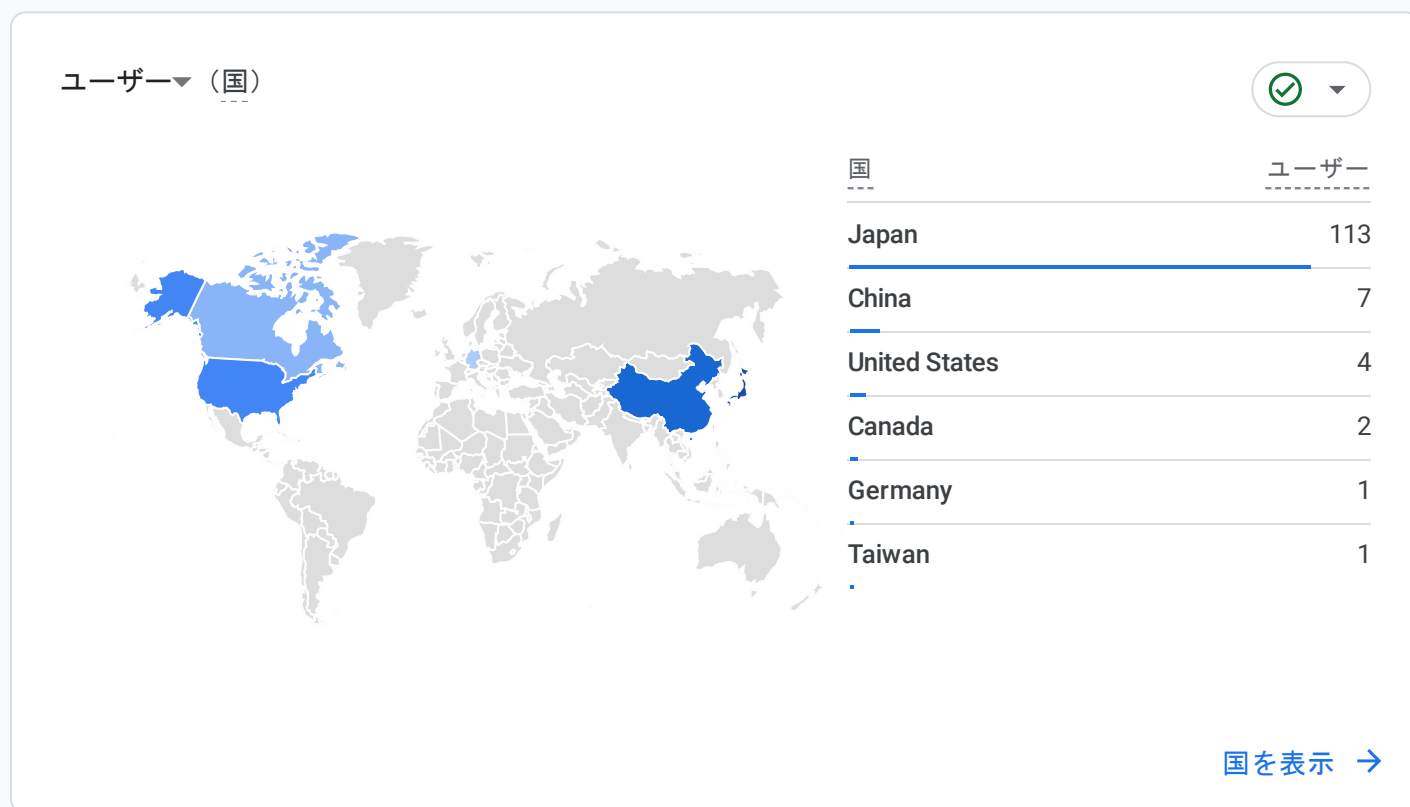

すべてのユーザー 比較対象を追加

カスタム 10月1日~2023年10月31日

レポートのスナップショット

新規ユーザーの参照元

上位のキャンペーン

アクティブ ユーザーの傾向

ユーザー維持率

閲覧数が最も多いページとスクリーン

イベント数 (イベント名)

イベント名	イベント数
page_view	325
user_engagement	270
session_start	164
first_visit	121
file_download	85
click	38

イベントを表示

上位のコンバージョン

コンバージョン (イベント名)

データがありません

コンバージョンを表示

売れ筋商品