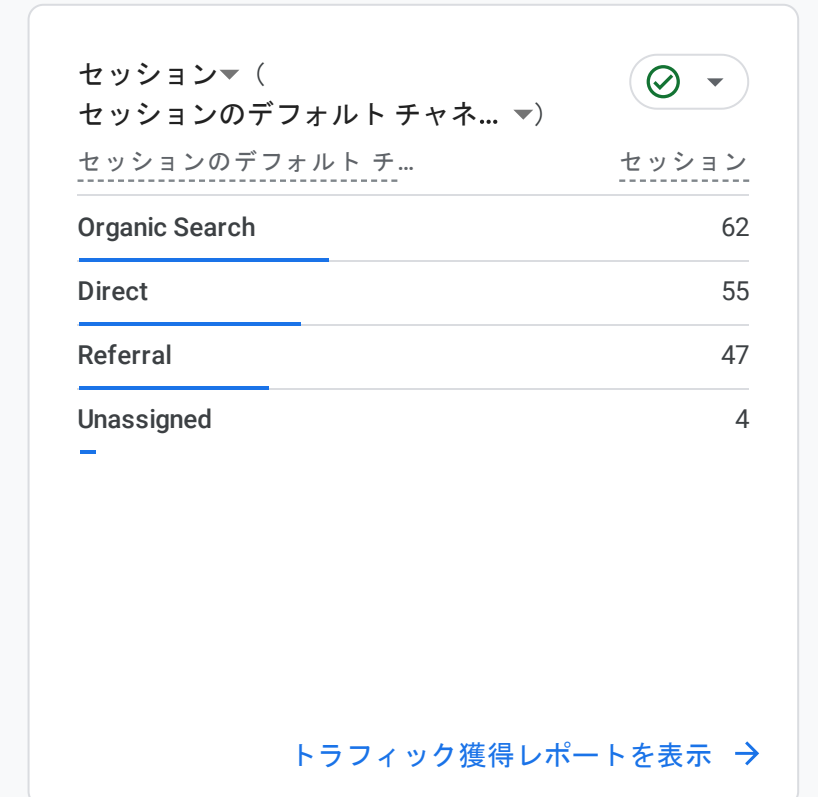

すべてのユーザー 比較対象を追加

カスタム 10月1日~2023年10月31日

レポートのスナップショット

新規ユーザーの参照元

上位のキャンペーン

アクティブ ユーザーの傾向

ユーザー維持率

閲覧数が最も多いページとスクリーン

イベント数 (イベント名)

イベント名	イベント数
page_view	325
user_engagement	270
session_start	164
first_visit	121
file_download	85
click	38

イベントを表示

上位のコンバージョン

コンバージョン (イベント名)

データがありません

コンバージョンを表示

売れ筋商品