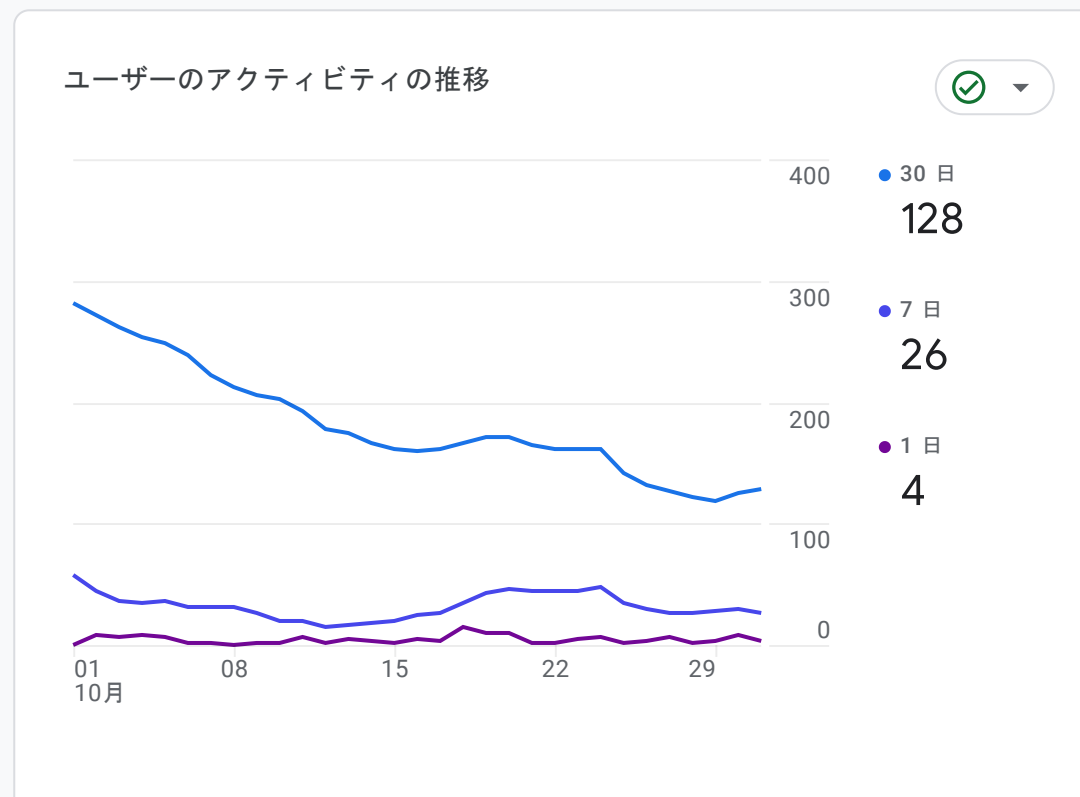

すべてのユーザー 比較対象を追加

カスタム 10月1日~2023年10月31日

レポートのスナップショット

新規ユーザーの参照元

上位のキャンペーン

アクティブ ユーザーの傾向

ユーザー維持率

閲覧数が最も多いページとスクリーン

イベント数 (イベント名)

イベント名	イベント数
page_view	325
user_engagement	270
session_start	164
first_visit	121
file_download	85
click	38

イベントを表示

上位のコンバージョン

コンバージョン (イベント名)

データがありません

コンバージョンを表示

売れ筋商品