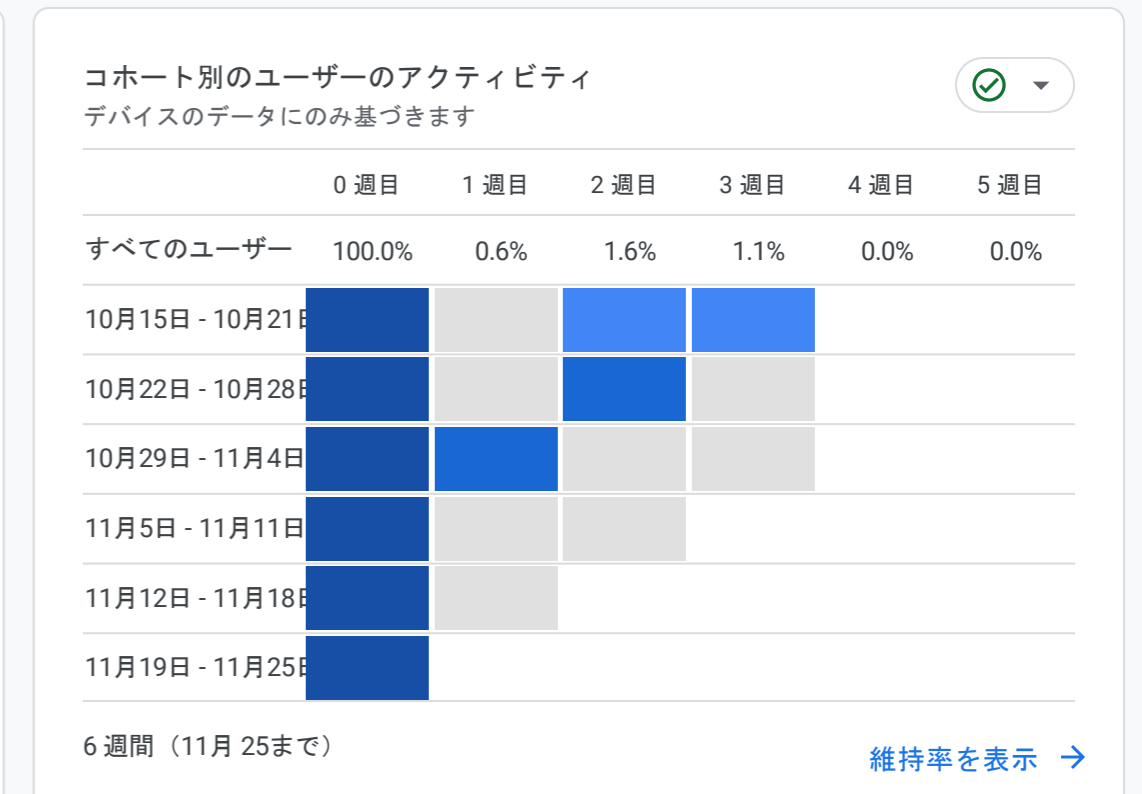

すべてのユーザー 比較対象を追加

カスタム 11月1日～2023年11月30日

レポートのスナップショット

新規ユーザーの参照元

上位のキャンペーン

アクティブユーザーの傾向

ユーザー維持率

閲覧数が最も多いページとスクリーン

上位のイベント

イベント数 (イベント名)

イベント名	イベント数
page_view	252
user_engagement	200
session_start	153
first_visit	109
file_download	70
click	16

イベントを表示

上位のコンバージョン

コンバージョン (イベント名)

イベント名	コンバージョン
データがありません	

コンバージョンを表示