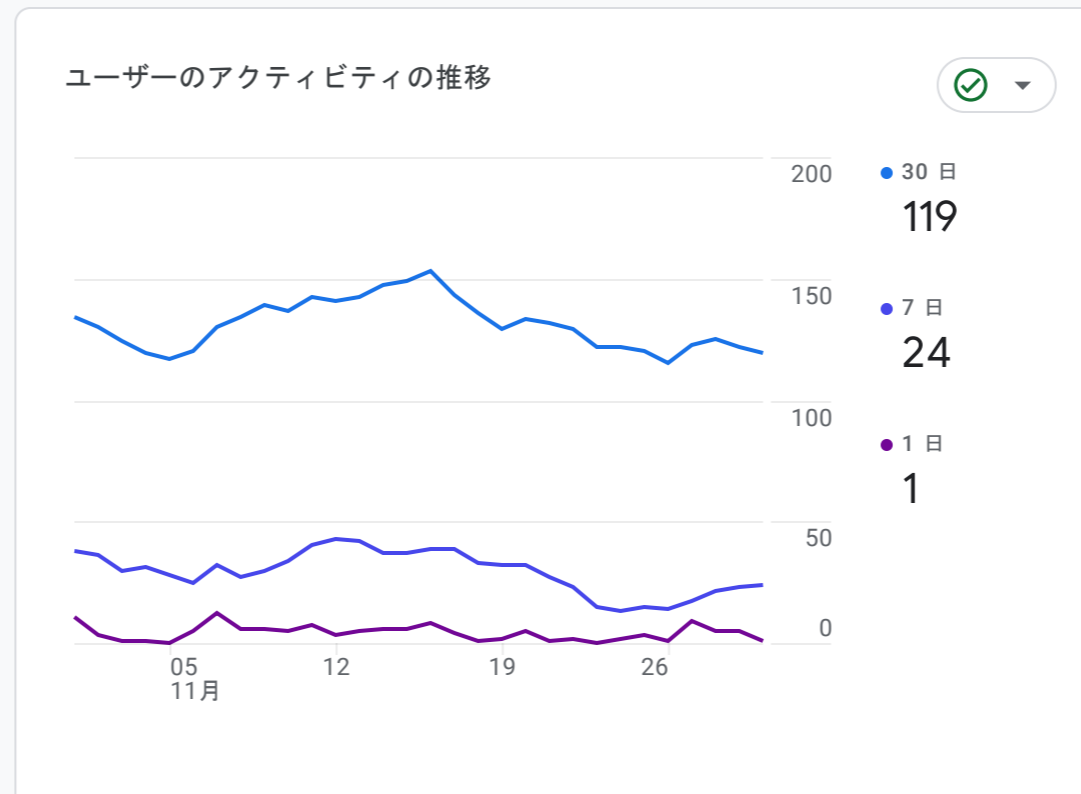

すべてのユーザー 比較対象を追加

カスタム 11月1日～2023年11月30日

レポートのスナップショット

新規ユーザーの参照元

上位のキャンペーン

アクティブユーザーの傾向

ユーザー維持率

閲覧数が最も多いページとスクリーン

上位のイベント

イベント数 (イベント名)

イベント名	イベント数
page_view	252
user_engagement	200
session_start	153
first_visit	109
file_download	70
click	16

イベントを表示

上位のコンバージョン

コンバージョン (イベント名)

イベント名	コンバージョン
データがありません	

コンバージョンを表示