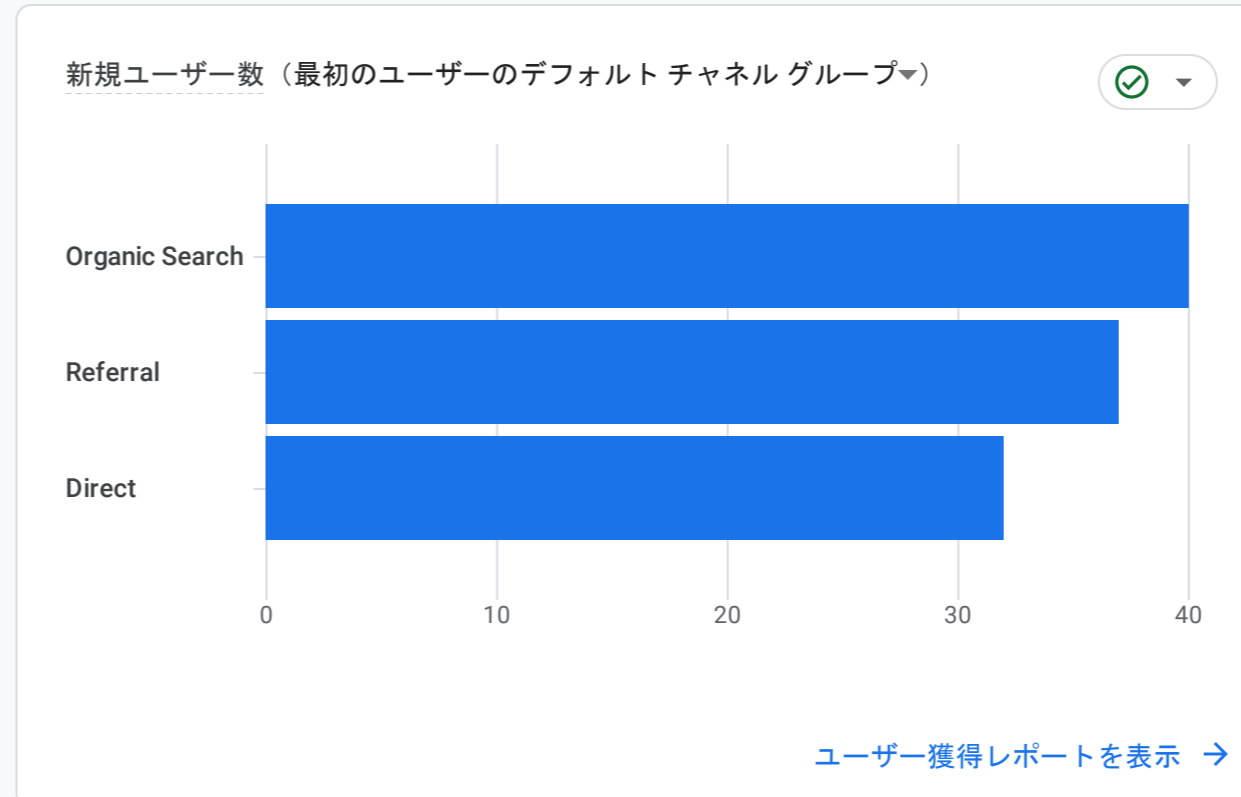

すべてのユーザー 比較対象を追加

カスタム 11月1日～2023年11月30日

レポートのスナップショット

新規ユーザーの参照元

上位のキャンペーン

アクティブユーザーの傾向

ユーザー維持率

閲覧数が最も多いページとスクリーン