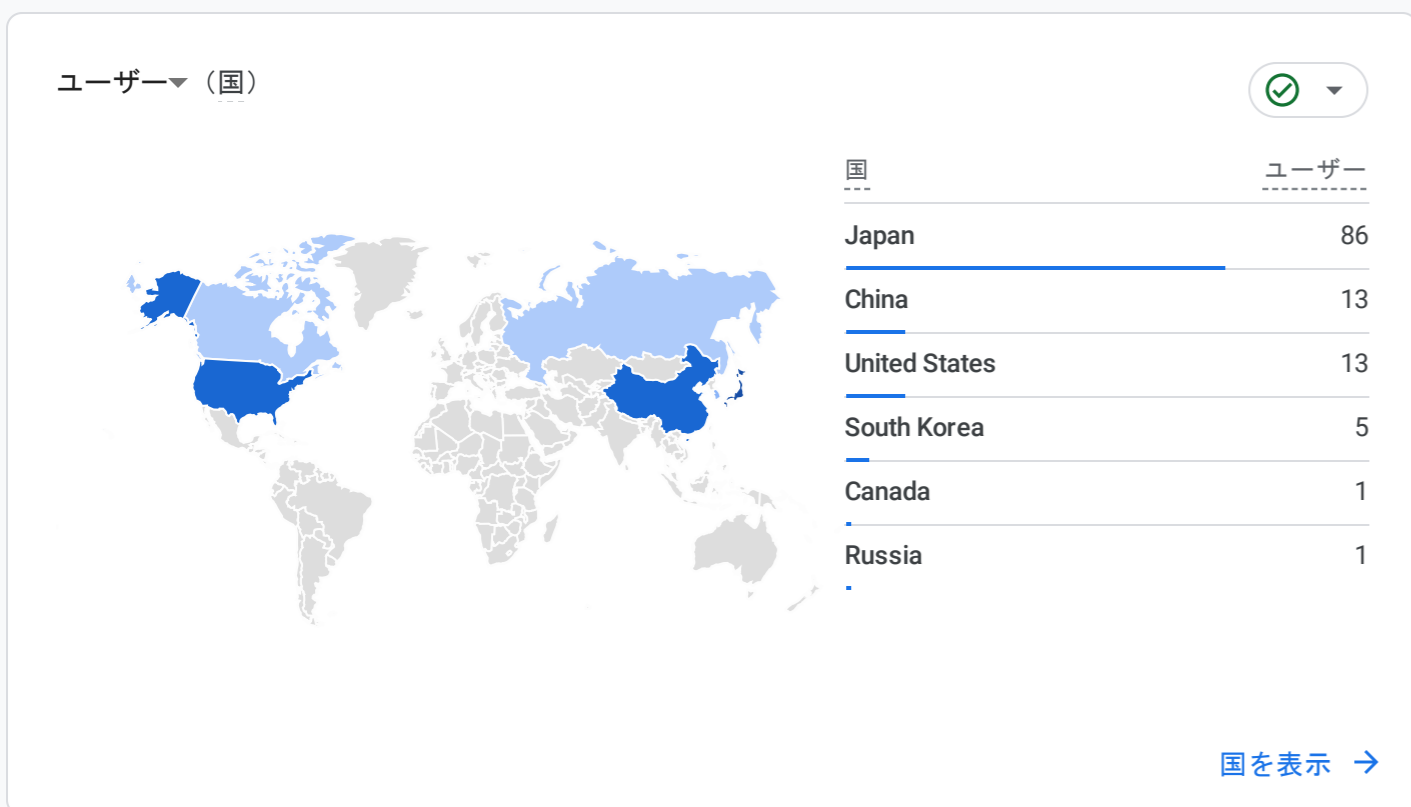

すべてのユーザー 比較対象を追加

カスタム 11月1日～2023年11月30日

レポートのスナップショット

新規ユーザーの参照元

上位のキャンペーン

アクティブユーザーの傾向

ユーザー維持率

閲覧数が最も多いページとスクリーン

上位のイベント

イベント数 (イベント名)

イベント名	イベント数
page_view	252
user_engagement	200
session_start	153
first_visit	109
file_download	70
click	16

イベントを表示

上位のコンバージョン

コンバージョン (イベント名)

イベント名	コンバージョン
データがありません	

コンバージョンを表示