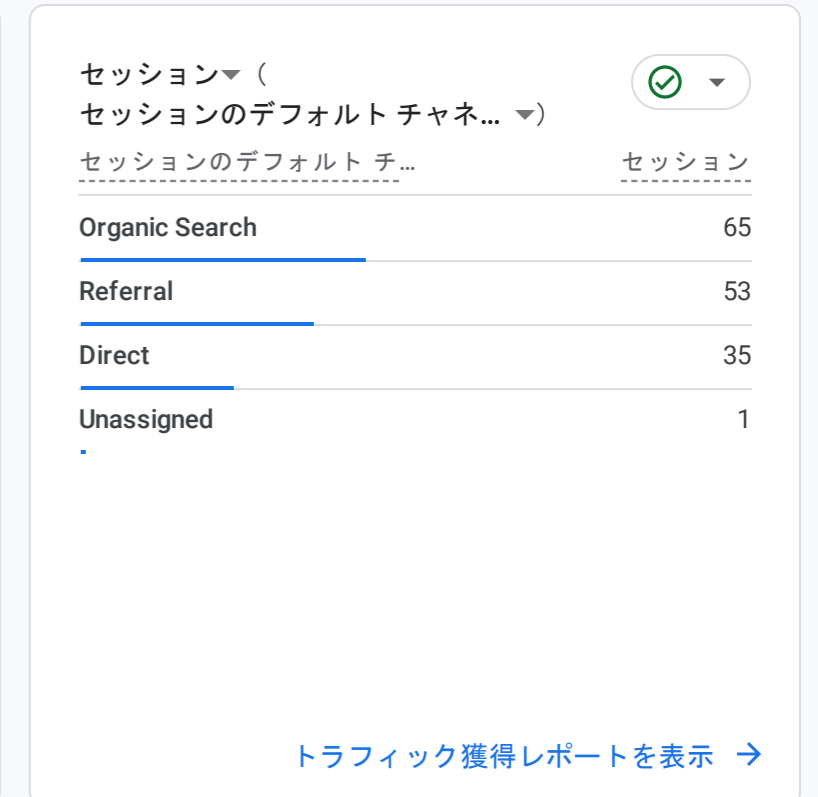

すべてのユーザー 比較対象を追加

カスタム 11月1日～2023年11月30日

レポートのスナップショット

新規ユーザーの参照元

上位のキャンペーン

アクティブユーザーの傾向

ユーザー維持率

閲覧数が最も多いページとスクリーン

上位のイベント

イベント数 (イベント名)

イベント名	イベント数
page_view	252
user_engagement	200
session_start	153
first_visit	109
file_download	70
click	16

イベントを表示

上位のコンバージョン

コンバージョン (イベント名)

イベント名	コンバージョン
データがありません	

コンバージョンを表示