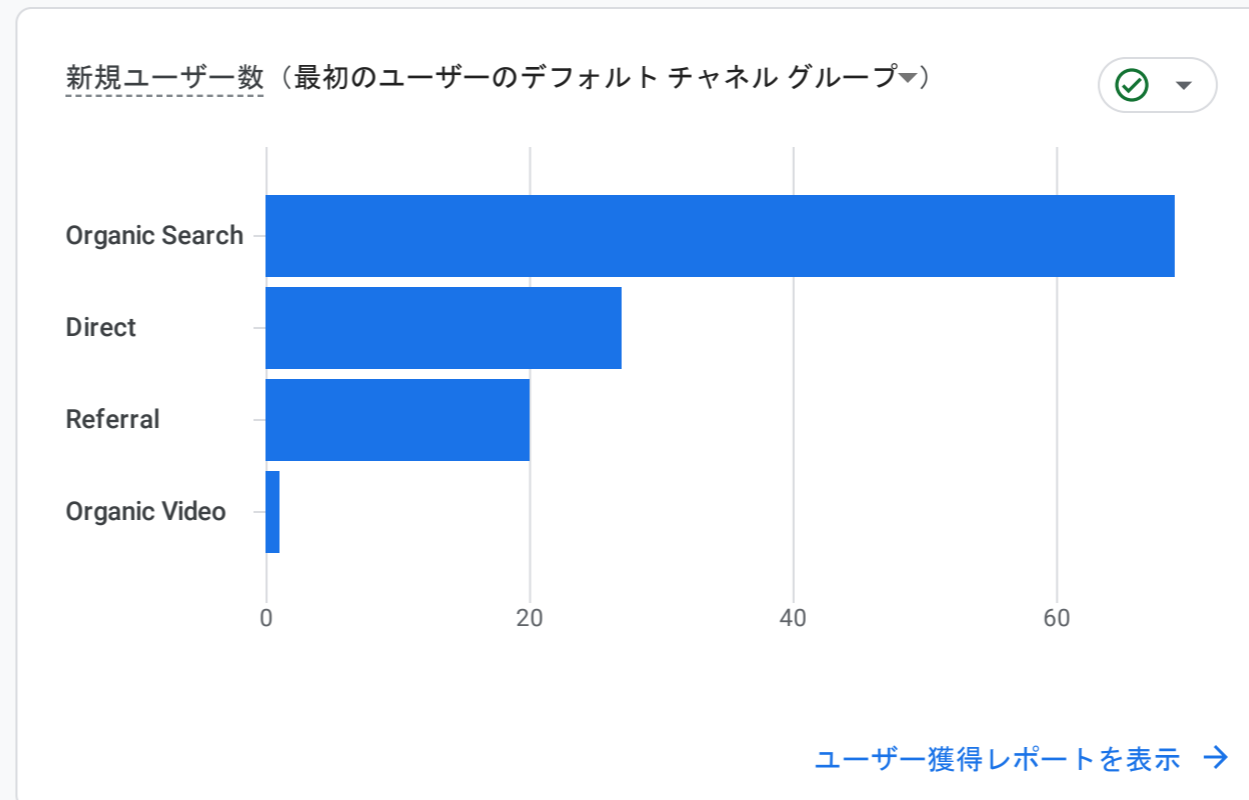

すべてのユーザー 比較対象を追加

カスタム 1月1日～2024年1月31日

レポートのスナップショット

新規ユーザーの参照元

上位のキャンペーン

アクティブユーザーの傾向

ユーザー維持率

閲覧数が最も多いページとスクリーン

イベント数 (イベント名)

イベント名	イベント数
page_view	631
user_engagement	574
session_start	181
first_visit	117
file_download	103
click	26

イベントを表示

上位のコンバージョン

コンバージョン (イベント名)

イベント名	コンバージョン
データがありません	

コンバージョンを表示

売れ筋商品