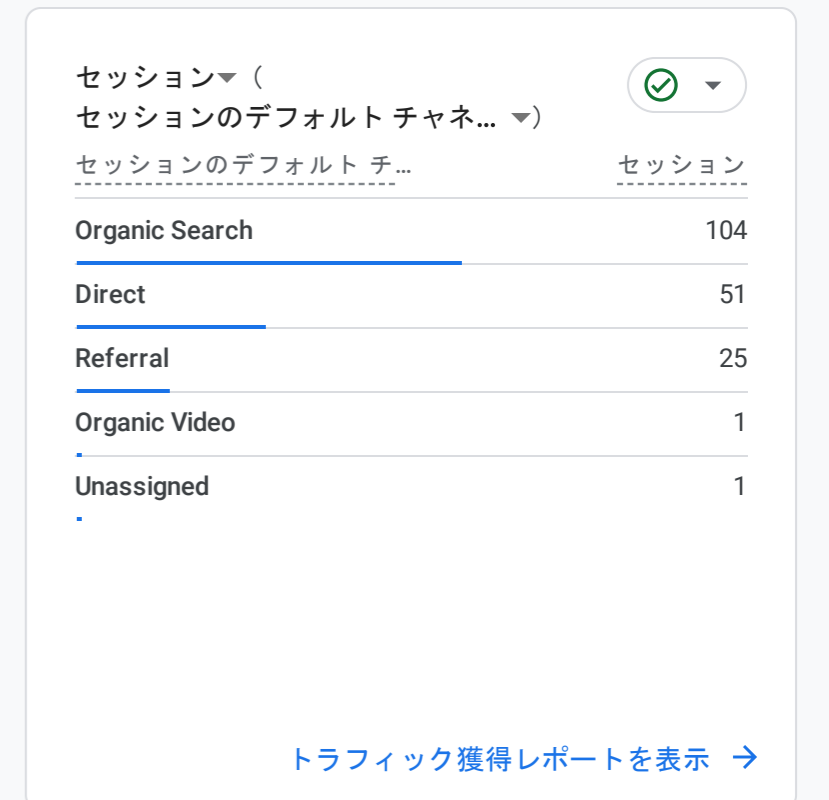

すべてのユーザー 比較対象を追加

カスタム 1月1日～2024年1月31日

レポートのスナップショット

新規ユーザーの参照元

上位のキャンペーン

アクティブユーザーの傾向

ユーザー維持率

閲覧数が最も多いページとスクリーン

イベント数 (イベント名)

イベント名	イベント数
page_view	631
user_engagement	574
session_start	181
first_visit	117
file_download	103
click	26

イベントを表示

上位のコンバージョン

コンバージョン (イベント名)

イベント名	コンバージョン
データがありません	

コンバージョンを表示

売れ筋商品