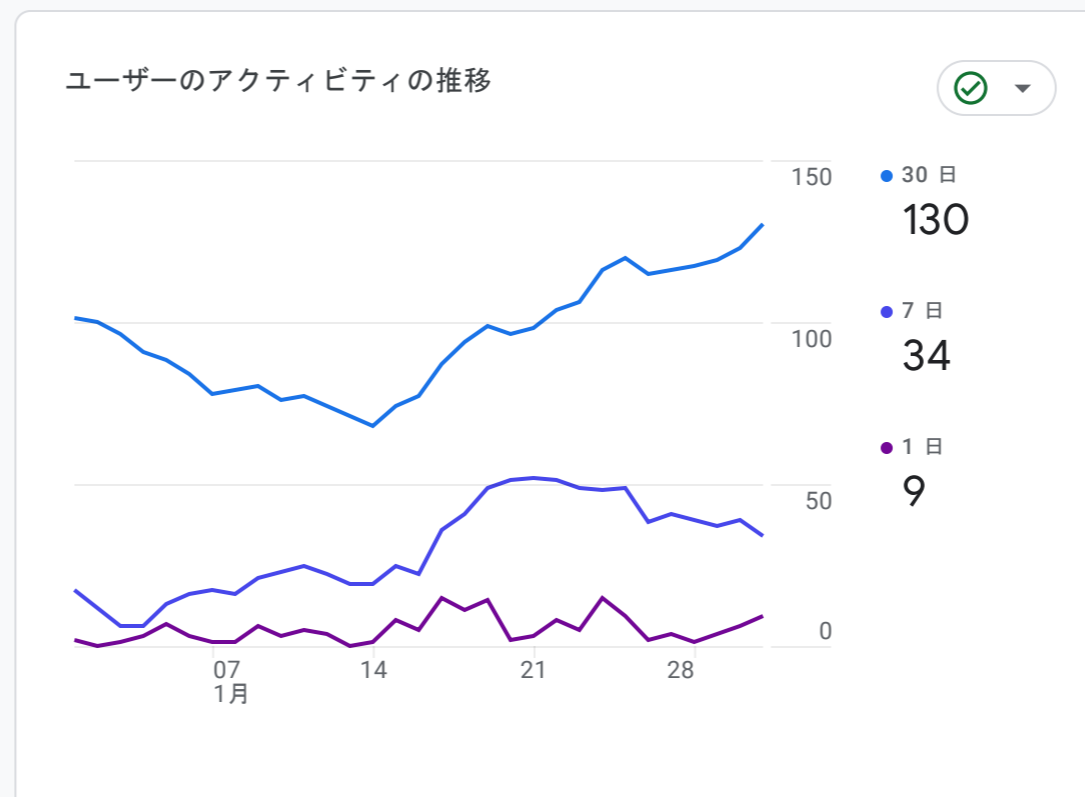

すべてのユーザー 比較対象を追加

カスタム 1月1日～2024年1月31日

レポートのスナップショット

新規ユーザーの参照元

上位のキャンペーン

アクティブユーザーの傾向

ユーザー維持率

閲覧数が最も多いページとスクリーン

イベント数 (イベント名)

イベント名	イベント数
page_view	631
user_engagement	574
session_start	181
first_visit	117
file_download	103
click	26

イベントを表示

上位のコンバージョン

コンバージョン (イベント名)

イベント名	コンバージョン
データがありません	

コンバージョンを表示

売れ筋商品