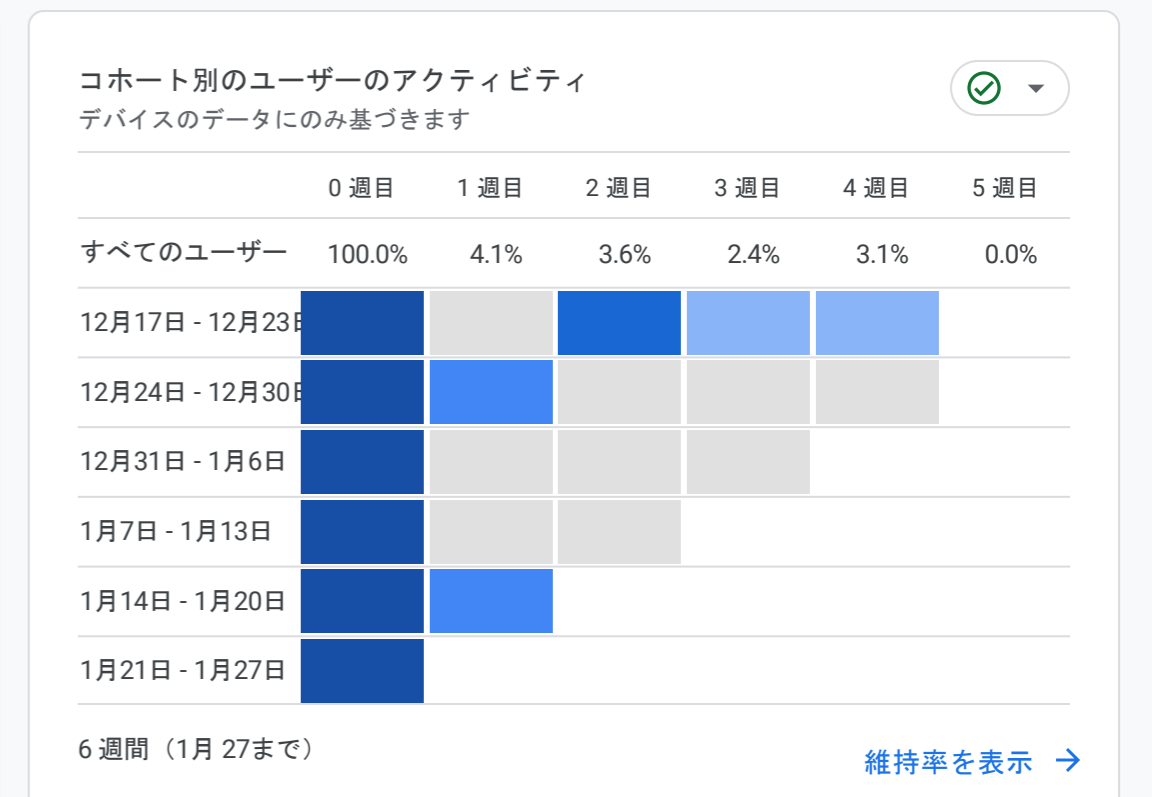

すべてのユーザー 比較対象を追加

カスタム 1月1日～2024年1月31日

レポートのスナップショット

新規ユーザーの参照元

上位のキャンペーン

アクティブユーザーの傾向

ユーザー維持率

閲覧数が最も多いページとスクリーン

表示回数 (ページタイトルとスクリーンク...)

ページタイトルとスクリーンク...	表示回数
一般社団法人 福島県環境測...	157
会員一覧 福島県環境測定・...	54
市町村検査員専用 福島県環...	45
協会概要 福島県環境測定・...	41
福島第一原子力発電所周辺...	40
お問合せ 福島県環境測定・...	34
会員専用ページ 福島県環境...	33

ページとスクリーンを表示

上位のイベント

イベント数 (イベント名)

イベント名	イベント数
page_view	631
user_engagement	574
session_start	181
first_visit	117
file_download	103
click	26

イベントを表示

上位のコンバージョン

コンバージョン (イベント名)

イベント名	コンバージョン
データがありません	

コンバージョンを表示

売れ筋商品