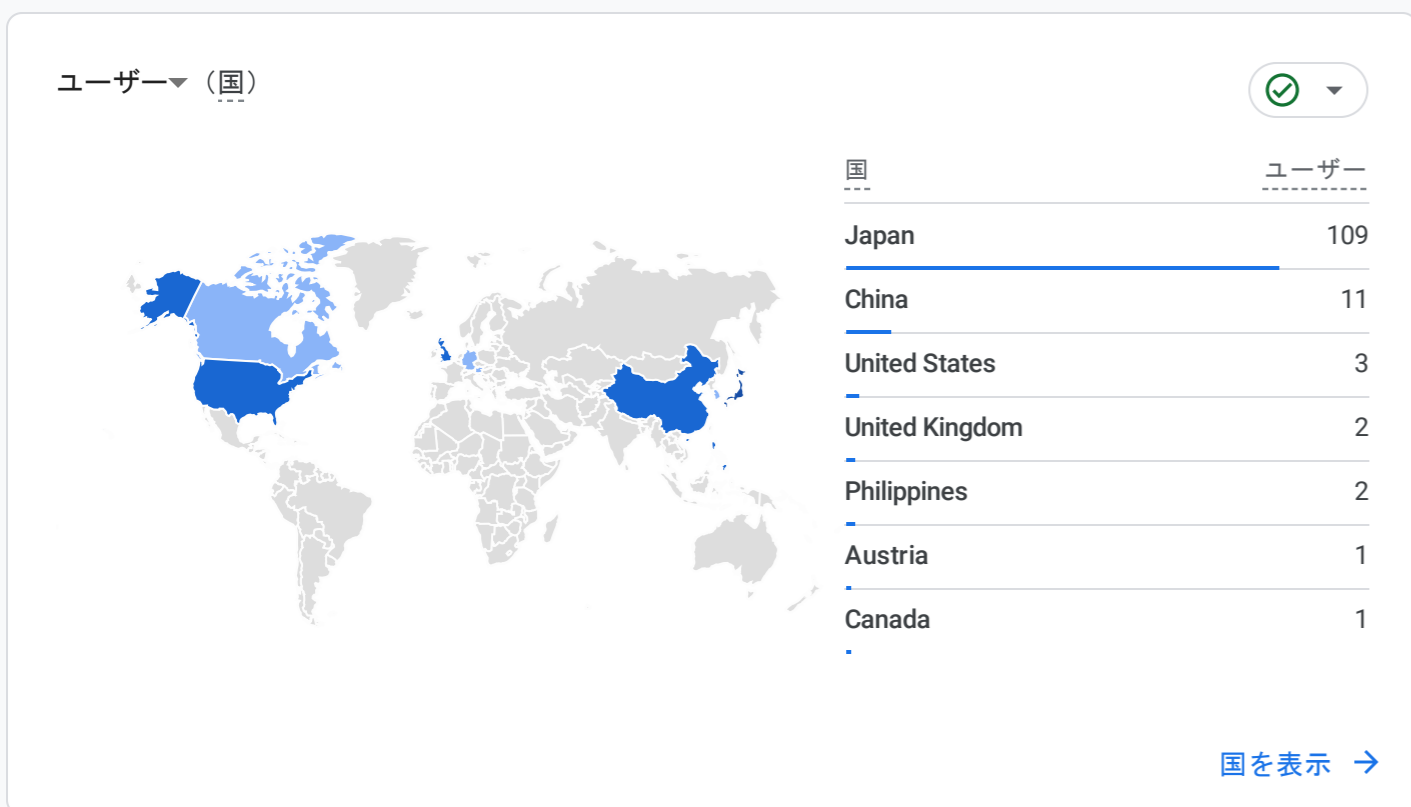

すべてのユーザー 比較対象を追加

カスタム 1月1日～2024年1月31日

レポートのスナップショット

新規ユーザーの参照元

上位のキャンペーン

アクティブユーザーの傾向

ユーザー維持率

閲覧数が最も多いページとスクリーン