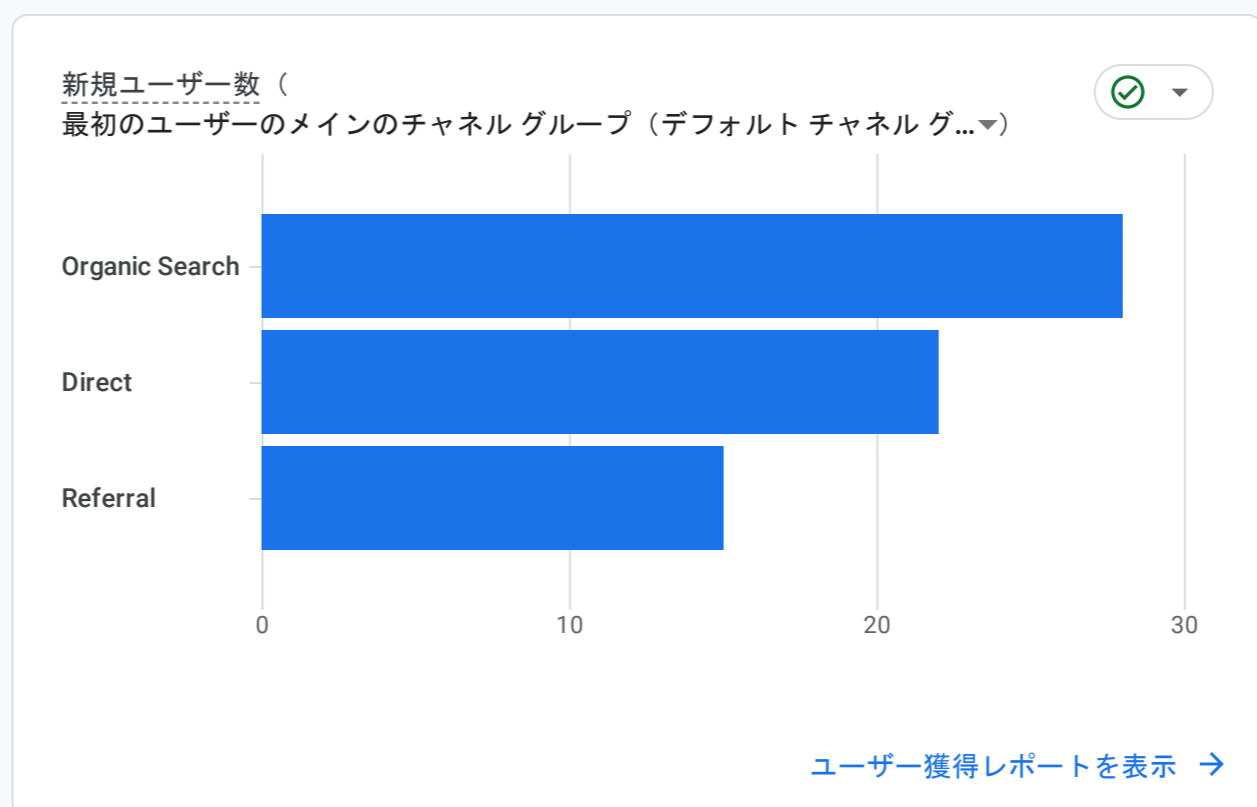

すべてのユーザー 比較対象を追加

カスタム 3月1日～2024年3月31日

レポートのスナップショット

新規ユーザーの参照元

上位のキャンペーン

アクティブユーザーの傾向

ユーザー維持率

閲覧数が最も多いページとスクリーン

イベント数 (イベント名)

イベント名	イベント数
page_view	205
user_engagement	185
session_start	109
file_download	67
first_visit	65
click	42

イベントを表示

上位のコンバージョン

コンバージョン (イベント名)

イベント名	コンバージョン
データがありません	

コンバージョンを表示

売れ筋商品