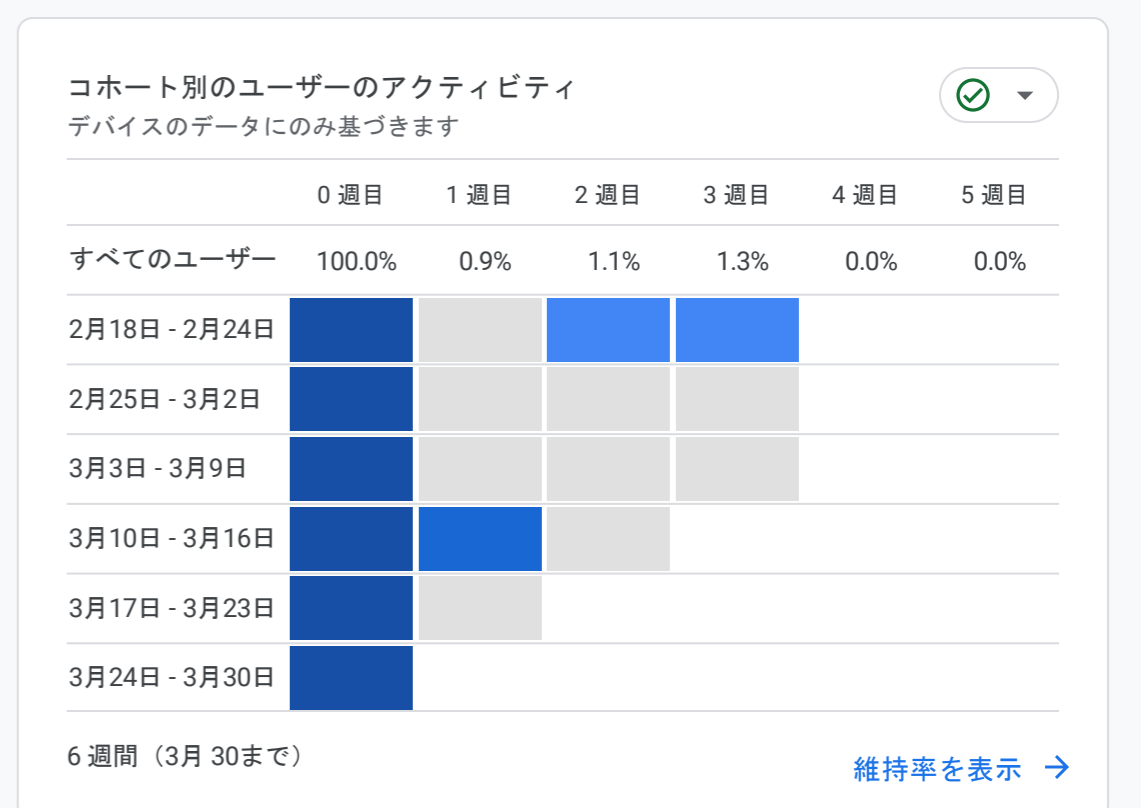

すべてのユーザー 比較対象を追加

カスタム 3月1日～2024年3月31日

レポートのスナップショット

新規ユーザーの参照元

上位のキャンペーン

アクティブユーザーの傾向

ユーザー維持率

閲覧数が最も多いページとスクリーン

表示回数 (ページタイトルとスクリーンク...)

ページタイトルとスクリー...	表示回数
一般社団法人 福島県環境測...	75
福島第一原子力発電所周辺...	32
協会概要 福島県環境測定・...	22
会員一覧 福島県環境測定・...	19
各種資料 福島県環境測定・...	17
事業内容 福島県環境測定・...	11
第41回福島県試験検査技術...	7

ページとスクリーンを表示

上位のイベント

イベント数 (イベント名)

イベント名	イベント数
page_view	205
user_engagement	185
session_start	109
file_download	67
first_visit	65
click	42

イベントを表示

上位のコンバージョン

コンバージョン (イベント名)

イベント名	コンバージョン
データがありません	

コンバージョンを表示

売れ筋商品