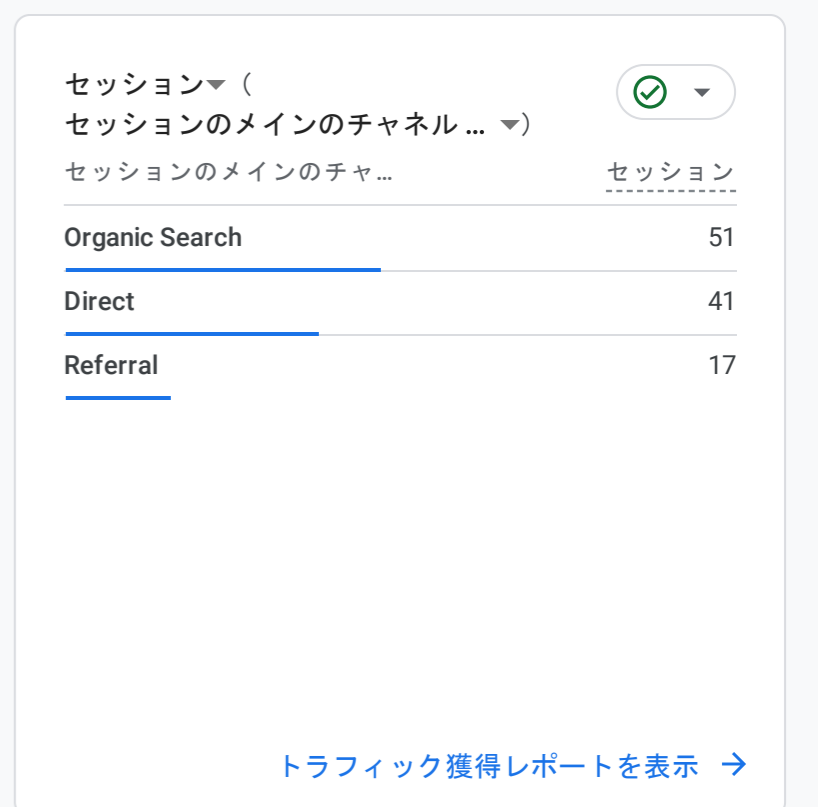

すべてのユーザー 比較対象を追加

カスタム 3月1日～2024年3月31日

レポートのスナップショット

新規ユーザーの参照元

上位のキャンペーン

アクティブユーザーの傾向

ユーザー維持率

閲覧数が最も多いページとスクリーン

イベント数 (イベント名)

イベント名	イベント数
page_view	205
user_engagement	185
session_start	109
file_download	67
first_visit	65
click	42

イベントを表示

上位のコンバージョン

コンバージョン (イベント名)

イベント名	コンバージョン
データがありません	

コンバージョンを表示

売れ筋商品