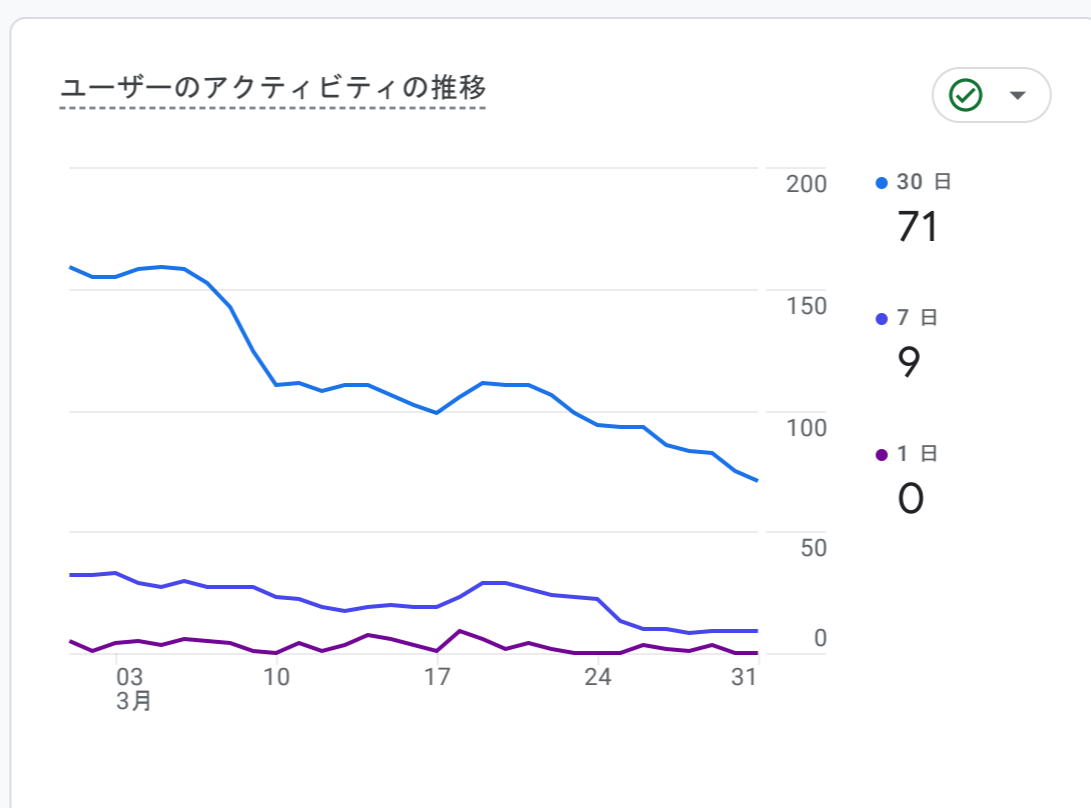

すべてのユーザー 比較対象を追加

カスタム 3月1日～2024年3月31日

レポートのスナップショット

新規ユーザーの参照元

上位のキャンペーン

アクティブユーザーの傾向

ユーザー維持率

閲覧数が最も多いページとスクリーン

イベント数 (イベント名)

イベント名	イベント数
page_view	205
user_engagement	185
session_start	109
file_download	67
first_visit	65
click	42

イベントを表示

上位のコンバージョン

コンバージョン (イベント名)

イベント名	コンバージョン
データがありません	

コンバージョンを表示

売れ筋商品