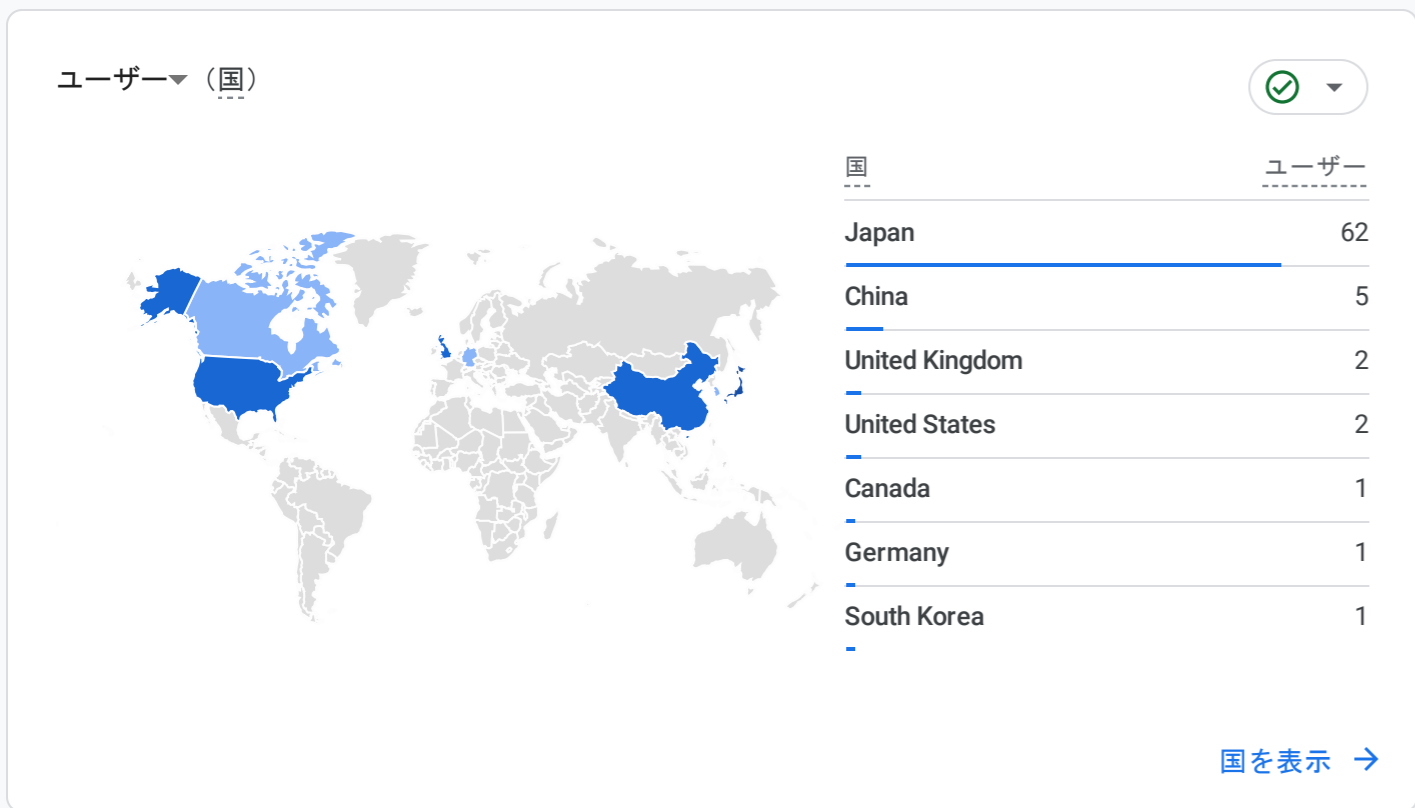

すべてのユーザー 比較対象を追加

カスタム 3月1日～2024年3月31日

レポートのスナップショット

新規ユーザーの参照元

上位のキャンペーン

アクティブユーザーの傾向

ユーザー維持率

閲覧数が最も多いページとスクリーン

イベント数 (イベント名)

イベント名	イベント数
page_view	205
user_engagement	185
session_start	109
file_download	67
first_visit	65
click	42

イベントを表示

上位のコンバージョン

コンバージョン (イベント名)

イベント名	コンバージョン
データがありません	

コンバージョンを表示

売れ筋商品